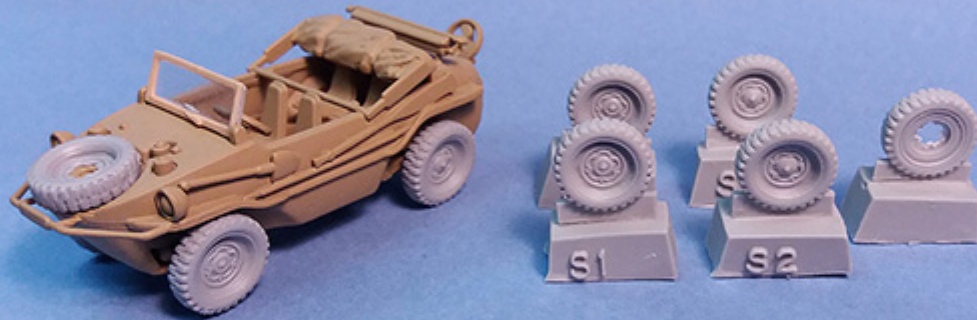

Najwyższej jakości żywiczne dodatki do modeli plastikowych. Koła szerokie do VW Schwimmwagen do modeli Academy, S-Model, Dragon, Hasegawa.

Uwaga: zestaw nie zawiera kleju ani farb (należy je dokupić osobno)

Producent: **Tank Models** (Polska)

**Wheels wide Typ for VW Schwimmwagen
(for models from Academy, S-Model, Dragon, Hasegawa)**

cat. no: TM 72009
www.tankmodels.pl

JadarHobby

Designed by MK72