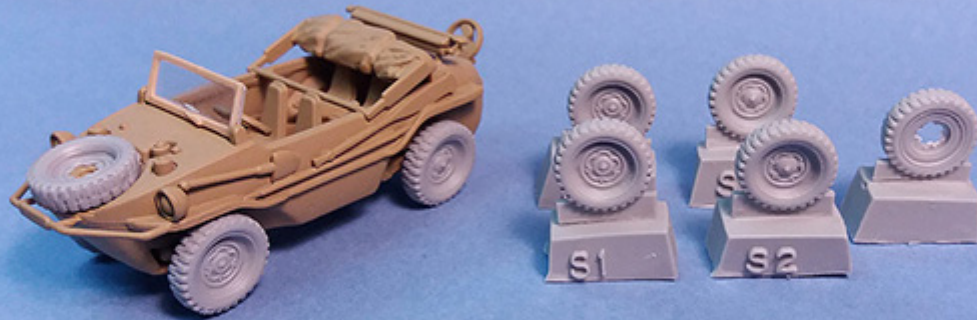

Najwyższej jakości żywiczne dodatki do modeli plastikowych. Koła szerokie do VW Schwimmwagen do modeli Academy, S-Model, Dragon, Hasegawa.

Uwaga: zestaw nie zawiera kleju ani farb (należy je dokupić osobno)

Producent: **Tank Models** (Polska)

Wheels wide Typ for VW Schwimmwagen
(for models from Academy, S-Model, Dragon, Hasegawa)

cat. no: TM 72009
www.tankmodels.pl

JadarHobby

Designed by MK72