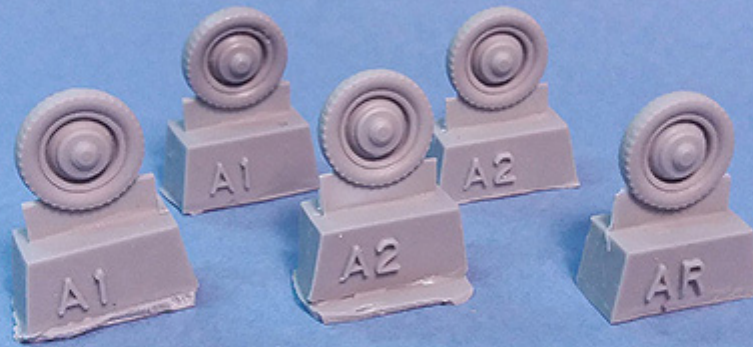

Najwyższej jakości żywiczne dodatki do modeli plastikowych. Koła VW Kübelwagen do modeli Academy, S-Model, Dragon, Hasegawa.

Uwaga: zestaw nie zawiera kleju ani farb (należy je dokupić osobno)

Producent: **Tank Models** (Polska)

Wheels for VW Kubelwagen with Hubcaps
(for models from Academy, S-Model, Italeri, Hasegawa)

cat. no: TM 72010
www.tankmodels.pl

JadarHobby

Designed by MK72