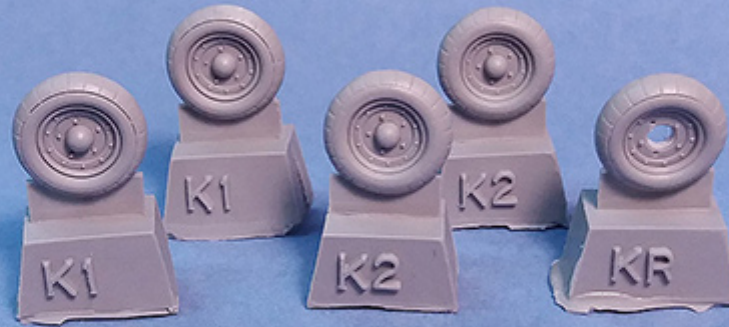

Sand Wheels for VW Kubelwagen
(for models from Academy, S-Model, Italeri, Hasegawa)

JadarHobby

cat. no: TM 72012
www.tankmodels.pl

Designed by MK72