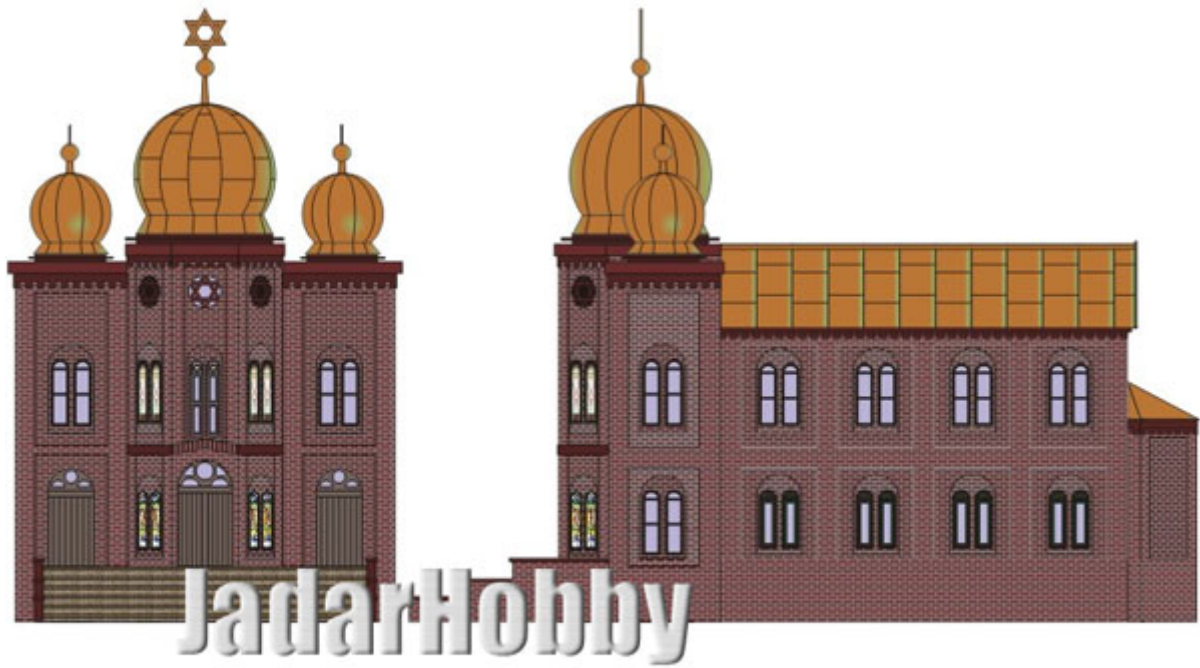

Synagoga w Rudzie Śląskiej-Wirku z 1891 roku