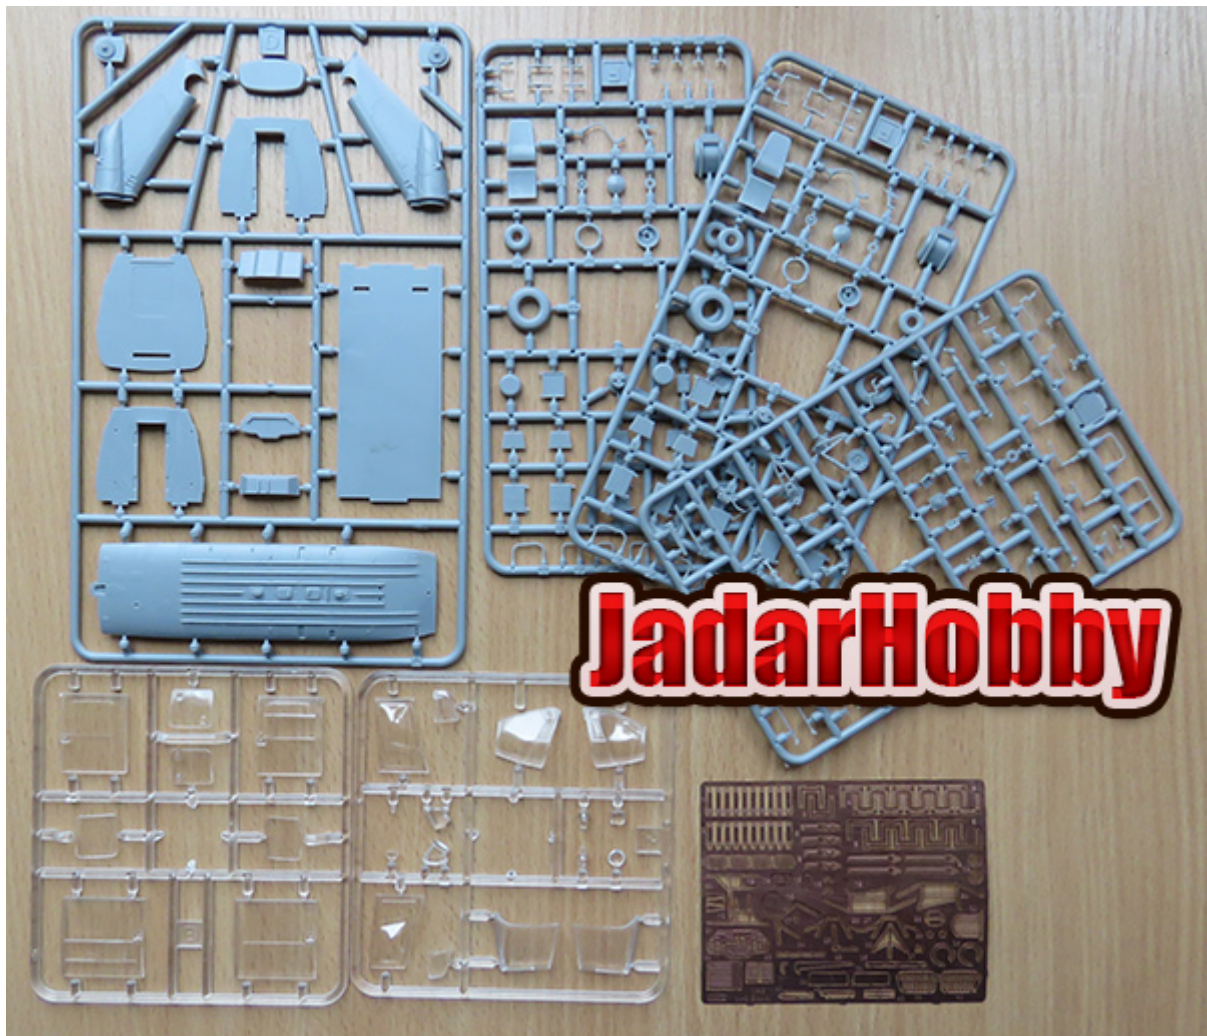

246 części z szarego plastiku

22 części z przezroczystego plastiku

99 części fototrawionych

Kalkomania Cartograf

Kolorowa instrukcja montażu oraz schematy malowania

Producent: Answer (Polska)

JadarHobby

JadarHobby