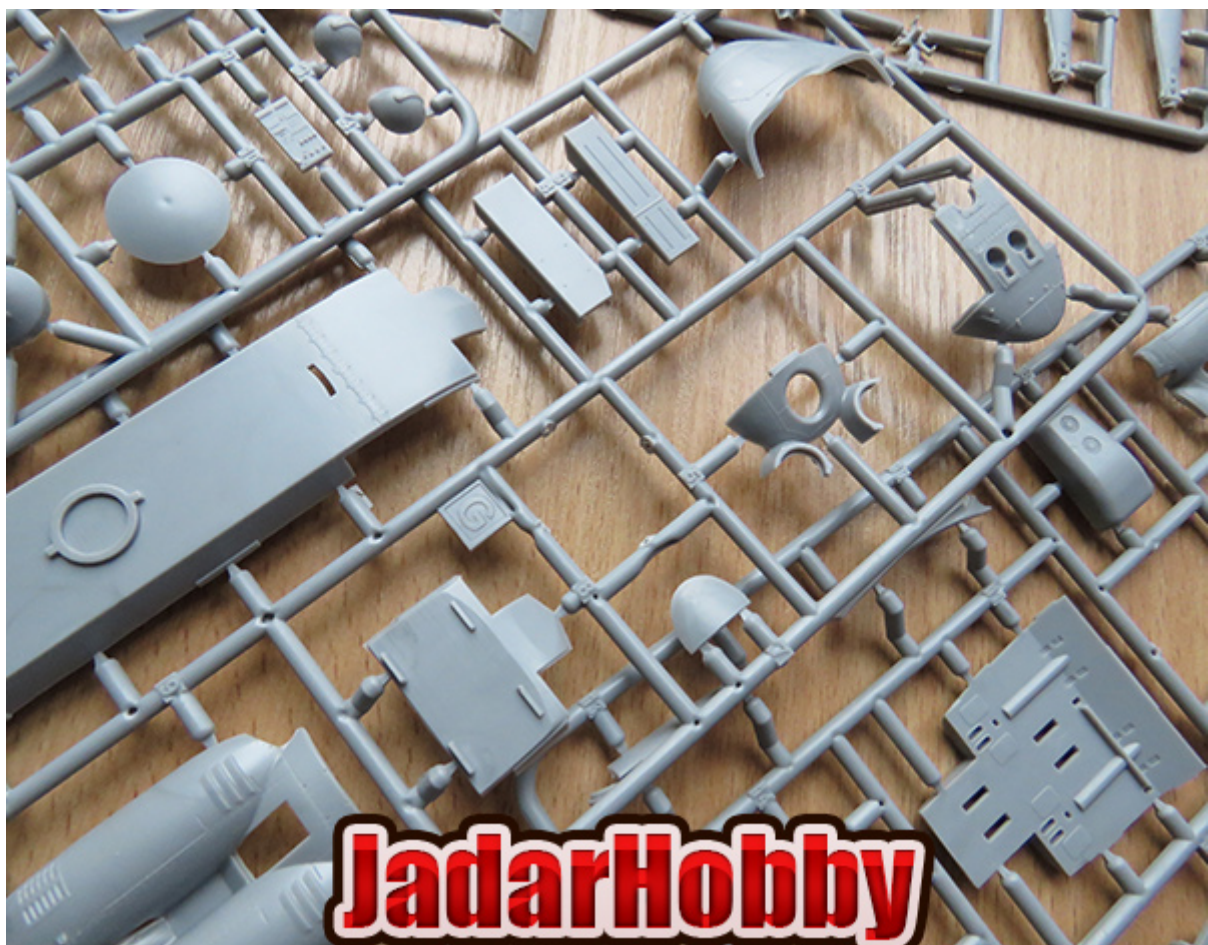

246 części z szarego plastiku

22 części z przezroczystego plastiku

99 części fototrawionych

Kalkomania Cartograf

Kolorowa instrukcja montażu oraz schematy malowania

Producent: Answer (Polska)

JadarHobby

JadarHobby