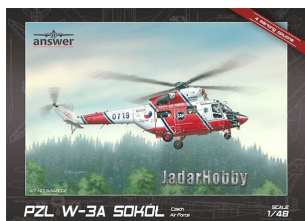

Answer AA48002 1/48 (na zamówienie) PZL W-3A Sokół 'Czech Air Force'**Cena :****164,00 PLN**Producent : **Answer**Dostępność : **Na zamówienie (Oczekiwanie: 2-4 tygodnie)**Stan magazynowy : **bardzo wysoki**Średnia ocena : **brak recenzji****On individual order****Answer AA48002 1/48 PZL W-3A Sokół 'Czech Air Force'**Najwyższej jakości model plastikowy do sklejania i malowania.
W skład zestawu wchodzi: