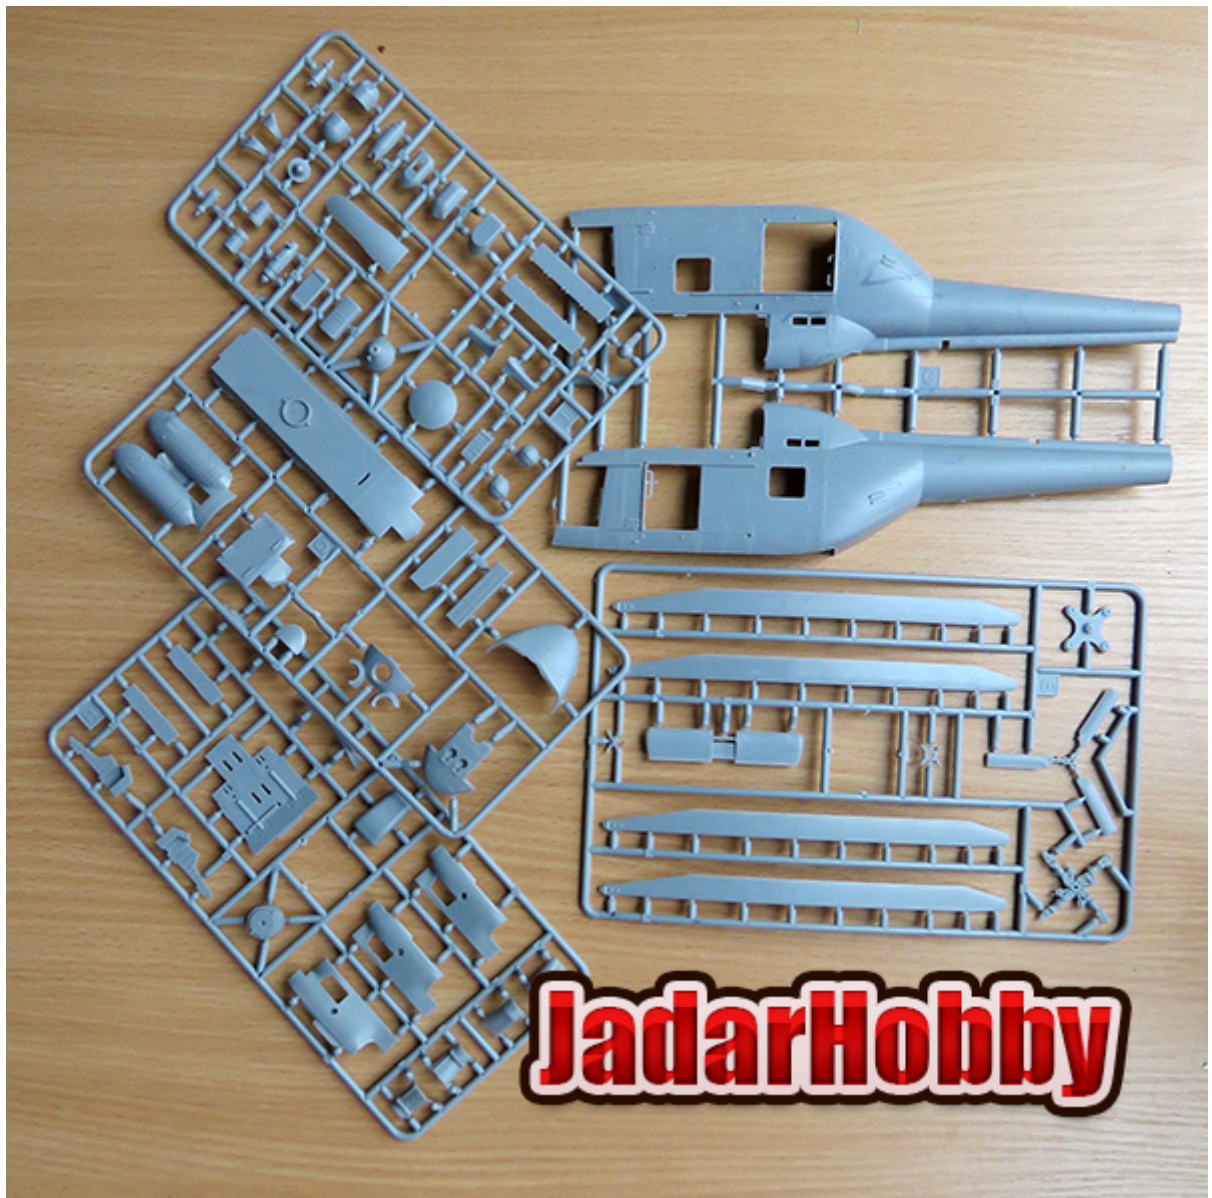

Answer AA48002 1/48 (na zamówienie) PZL W-3A Sokół 'Czech Air Force'**Cena :****164,00 PLN**Producent : **Answer**Dostępność : **Na zamówienie (Oczekiwanie: 2-4 tygodnie)**Stan magazynowy : **bardzo wysoki**Średnia ocena : **brak recenzji****On individual order****Answer AA48002 1/48 PZL W-3A Sokół 'Czech Air Force'**Najwyższej jakości model plastikowy do sklejania i malowania.
W skład zestawu wchodzi:

246 części z szarego plastiku

22 części z przezroczystego plastiku

99 części fototrawionych

Kalkomania Cartograf

Kolorowa instrukcja montażu oraz schematy malowania

Producent: Answer (Polska)

JadarHobby

JadarHobby