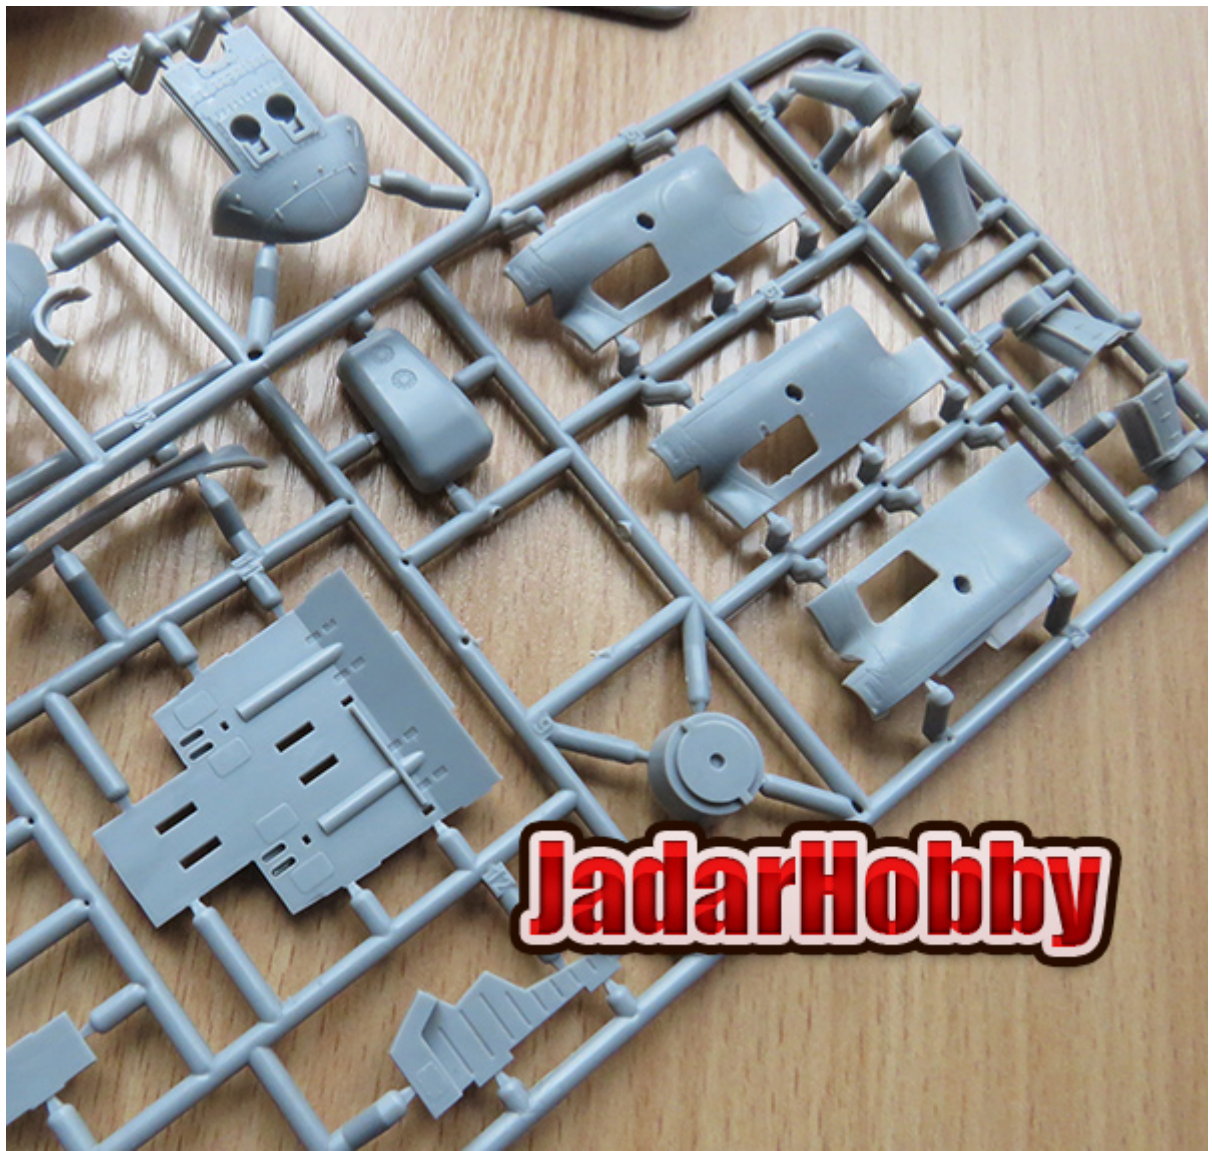

246 części z szarego plastiku

22 części z przezroczystego plastiku

99 części fototrawionych

Kalkomania Cartograf

Kolorowa instrukcja montażu oraz schematy malowania

Producent: Answer (Polska)

JadarHobby

JadarHobby