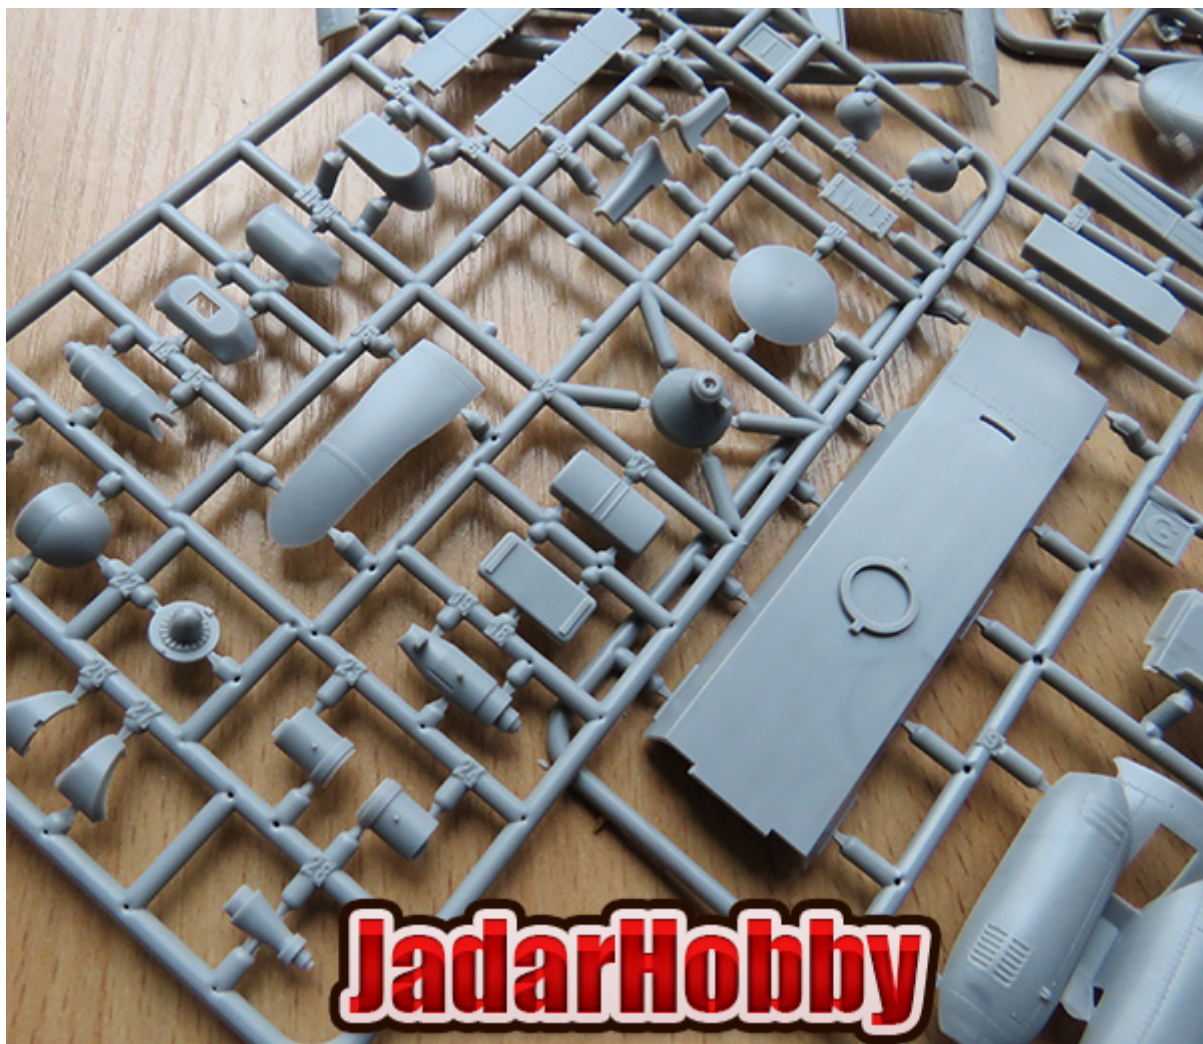

JadarHobby