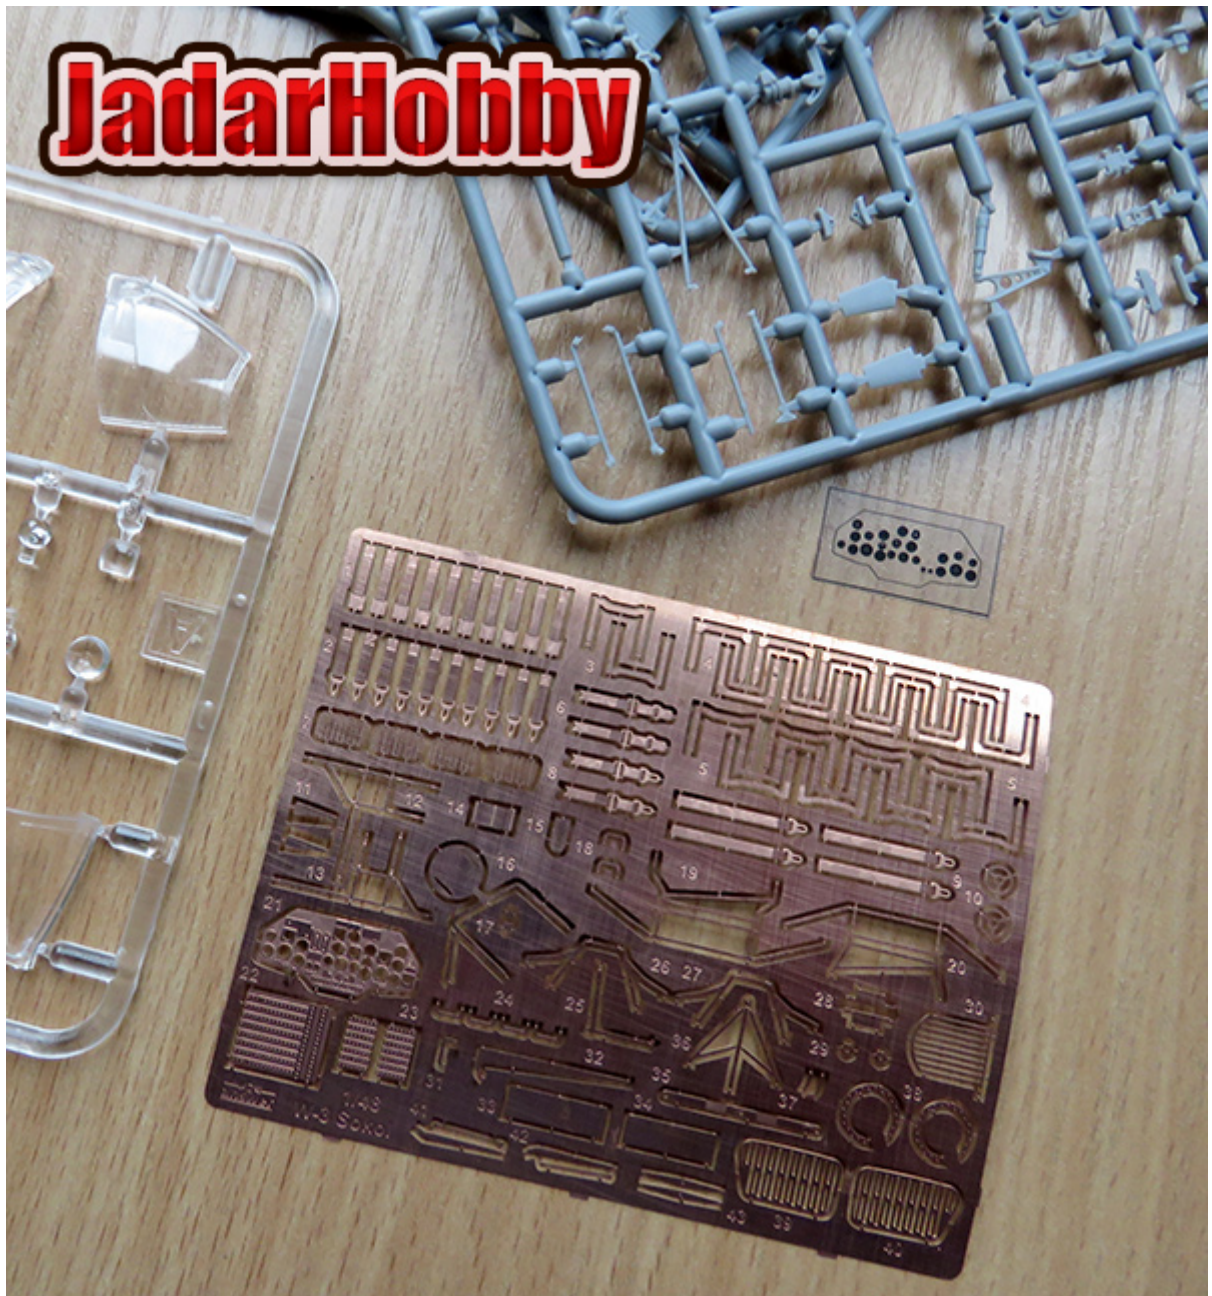

JadarHobby