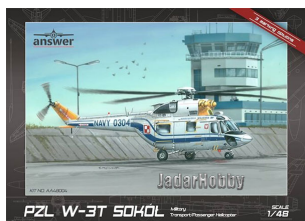

**Answer AA48004 1/48 (na zamówienie) PZL W-3T Sokół 'Polish Navy'****Cena :****164,00 PLN**Producent : **Answer**Dostępność : **Na zamówienie (Oczekiwanie: 7~14 dni)**Stan magazynowy : **bardzo wysoki**Średnia ocena : **brak recenzji****On individual order****Answer AA48004 1/48 PZL W-3T Sokół 'Polish Navy'**

Wysokiej jakości model plastikowy do sklejania i malowania.

W skład zestawu wchodzi:

246 części z szarego plastiku

22 części z przezroczystego plastiku

99 części fototrawionych

Kalkomania Cartograf

Kolorowa instrukcja montażu oraz schematy malowania