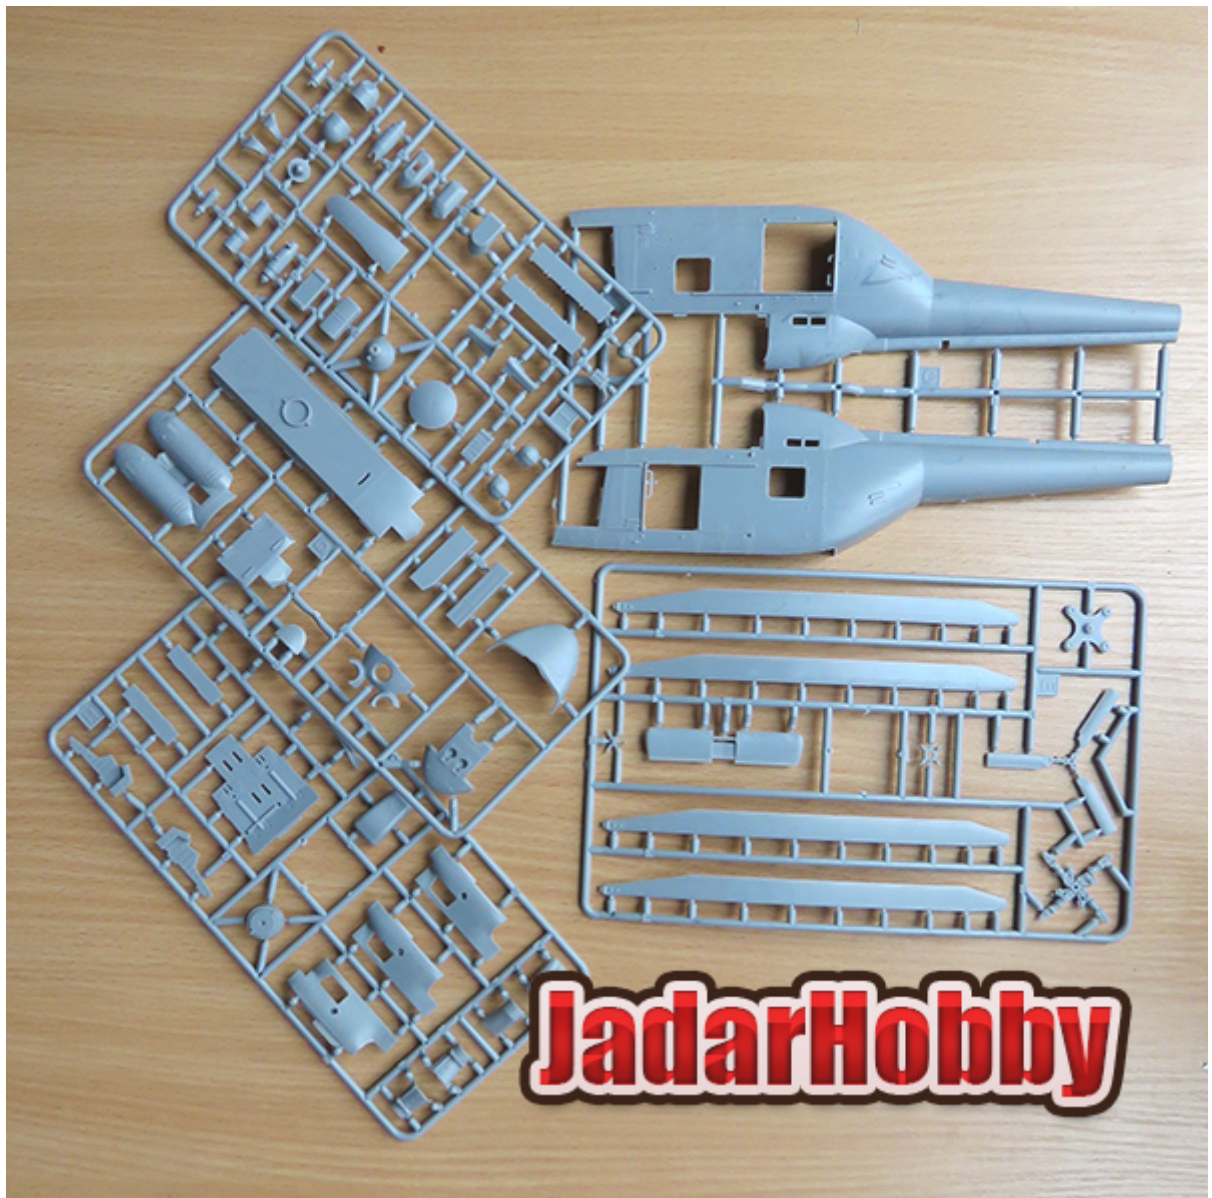

JadarHobby