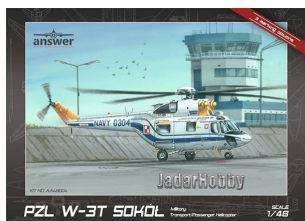

Answer AA48004 1/48 (na zamówienie) PZL W-3T Sokół 'Polish Navy'**Cena :****164,00 PLN**Producent : **Answer**Dostępność : **Na zamówienie (Oczekiwanie: 7~14 dni)**Stan magazynowy : **bardzo wysoki**Średnia ocena : **brak recenzji****On individual order****Answer AA48004 1/48 PZL W-3T Sokół 'Polish Navy'**

Wysokiej jakości model plastikowy do sklejania i malowania.

W skład zestawu wchodzi:

246 części z szarego plastiku

22 części z przezroczystego plastiku

99 części fototrawionych

Kalkomania Cartograf

Kolorowa instrukcja montażu oraz schematy malowania