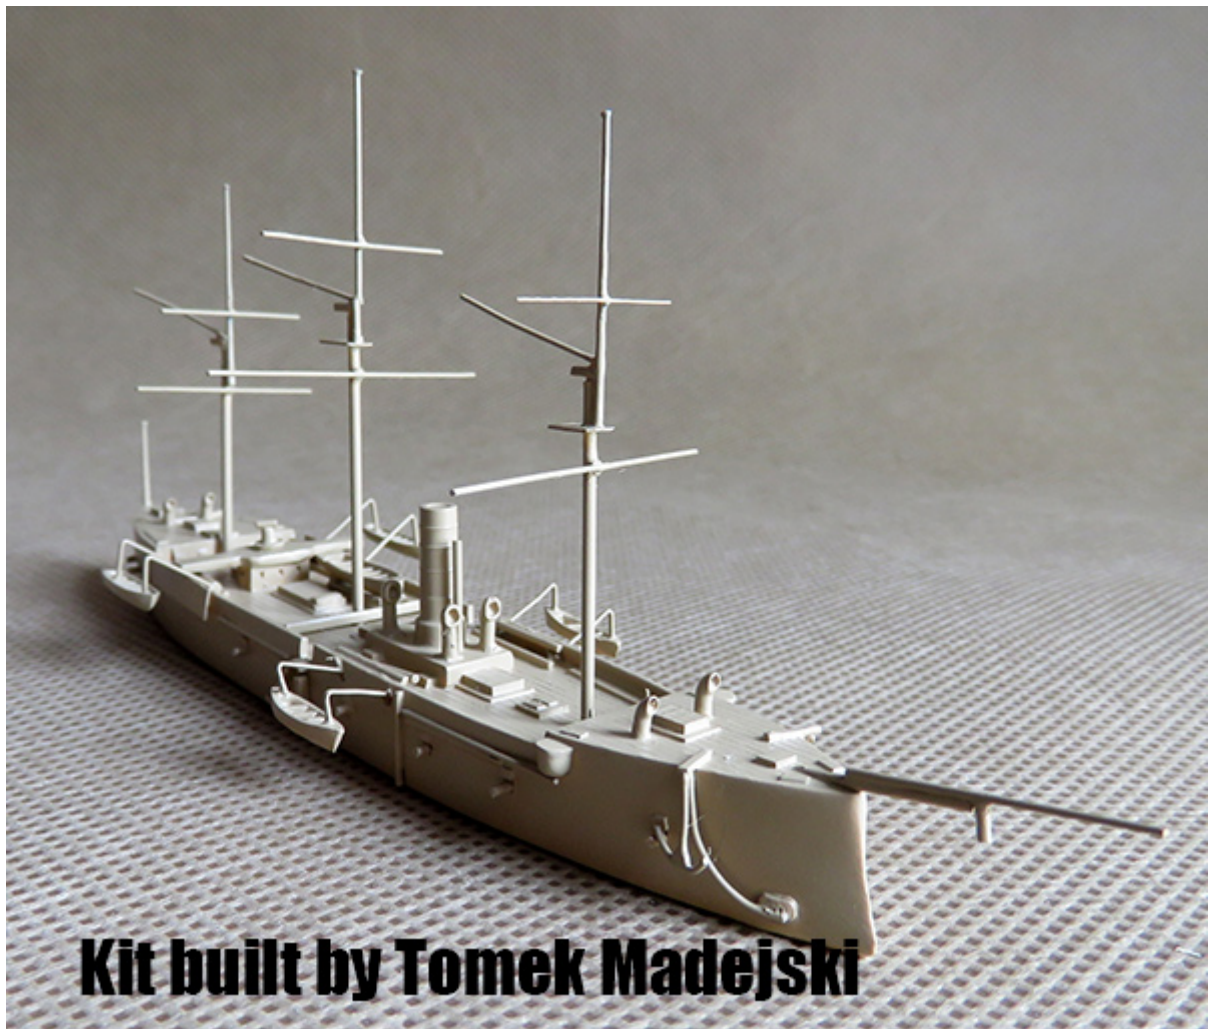

### Armo 700-69 1/700 SMS Erzherzog Ferdinand Max (1880)

Najwyższej jakości model żywiczny do sklepania i malowania. Długość modelu: 118mm

Okręty pancerne typu Erzherzog Ferdinand Max typ dwóch okrętów pancernych, zbudowanych dla Marynarki Wojennej Cesarstwa Austriackiego w latach 60. XIX wieku. W skład typu wchodziły okręty SMS Erzherzog Ferdinand Max i SMS Habsburg. Były ostatnimi pancernymi fregatami bateryjnymi zbudowanymi dla Imperium Austriackiego i ostatnimi okrętami ukończonymi wystarczająco wcześnie, by wziąć udział w bitwie pod Lissą przeciwko Włochom w 1866 roku. Pierwotnie okręty miały być uzbrojone w nowe, ładowane odtylcowo działa Kruppa, jednak wybuch wojny prusko-austriackiej uniemożliwił dostarczenie dział i austriacka flota zmuszona była uzbroić okręty w szesnaście starszych ładowanych odprzodowo armat 48-funtowych.

Ukończone naprędce przed wybuchem wojny, oba okręty wzięły udział w bitwie pod Lissą w lipcu 1866 roku. Tam Erzherzog Ferdinand Max służył jako okręt flagowy admirała Wilhelma von Tegetthoffa i w czasie walki na bliskim dystansie staranował i zatopił włoski okręt pancerny **Re d'Italia**, co okazało się kluczowe dla wyniku bitwy. Po wojnie oba okręty zostały unieruchomione i przez resztę służby pozostawały bezczynne z powodu zmniejszenia wydatków na marynarkę wojenną przez rząd Austro-Węgier. W 1886 roku Erzherzog Ferdinand Max został przerobiony na tender, a Habsburg na okręt obrony portu. Habsburg został złomowany w 1898 roku, lecz Erzherzog Ferdinand Max przetrwał do roku 1916, kiedy to podzielił los swojego siostrzanego okrętu.

Dla zaawansowanych modelarzy.

Producent: **Jadar-Model** (Polska)

Polecamy

**Kit built by Tomek Madejski**

**Kit built by Tomek Madejski**

**Kit built by Tomek Madejski**