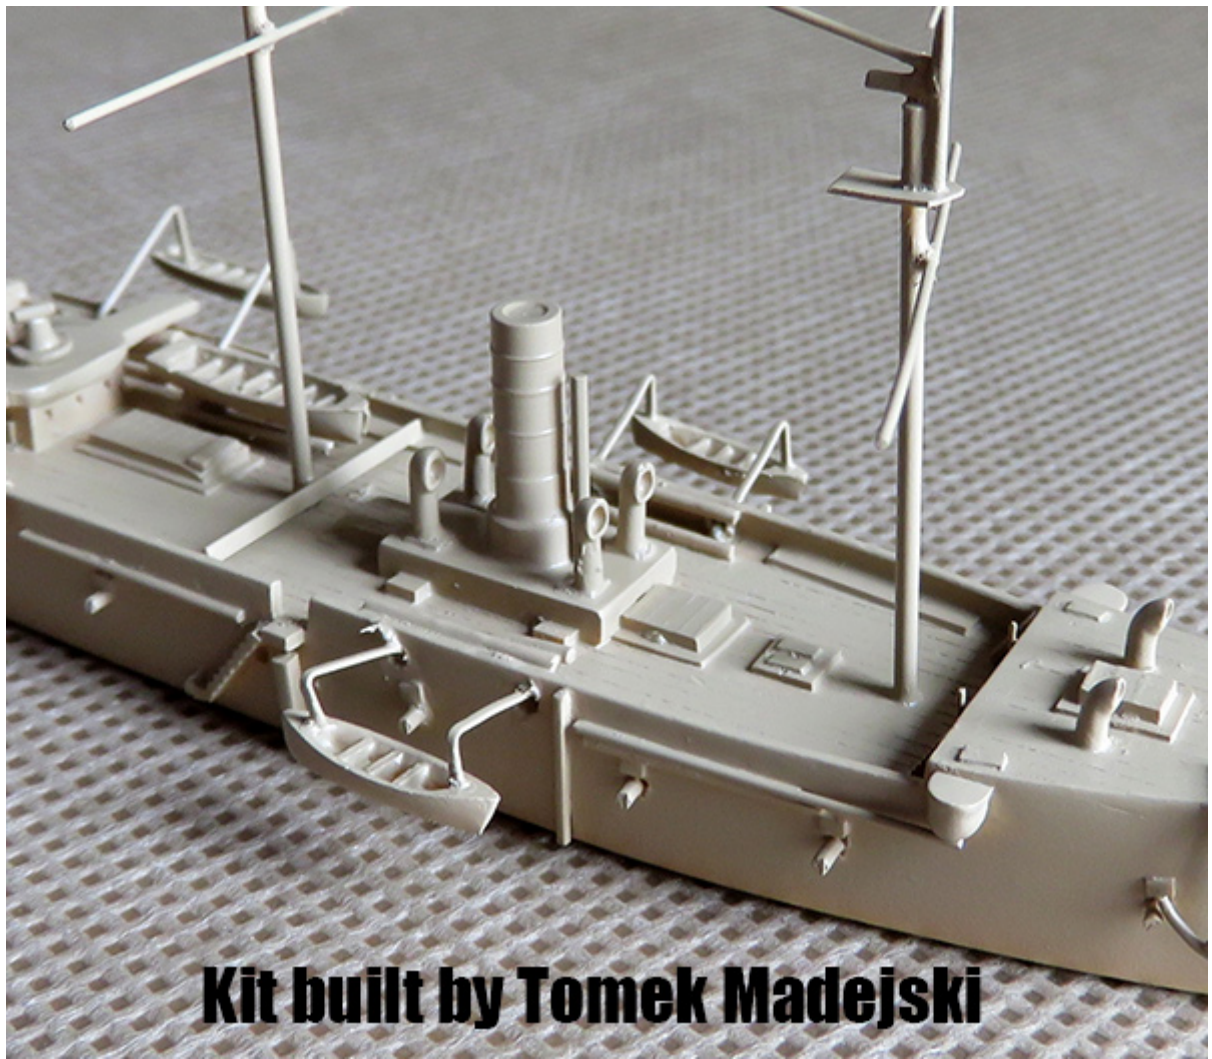

Kit built by Tomek Madejski