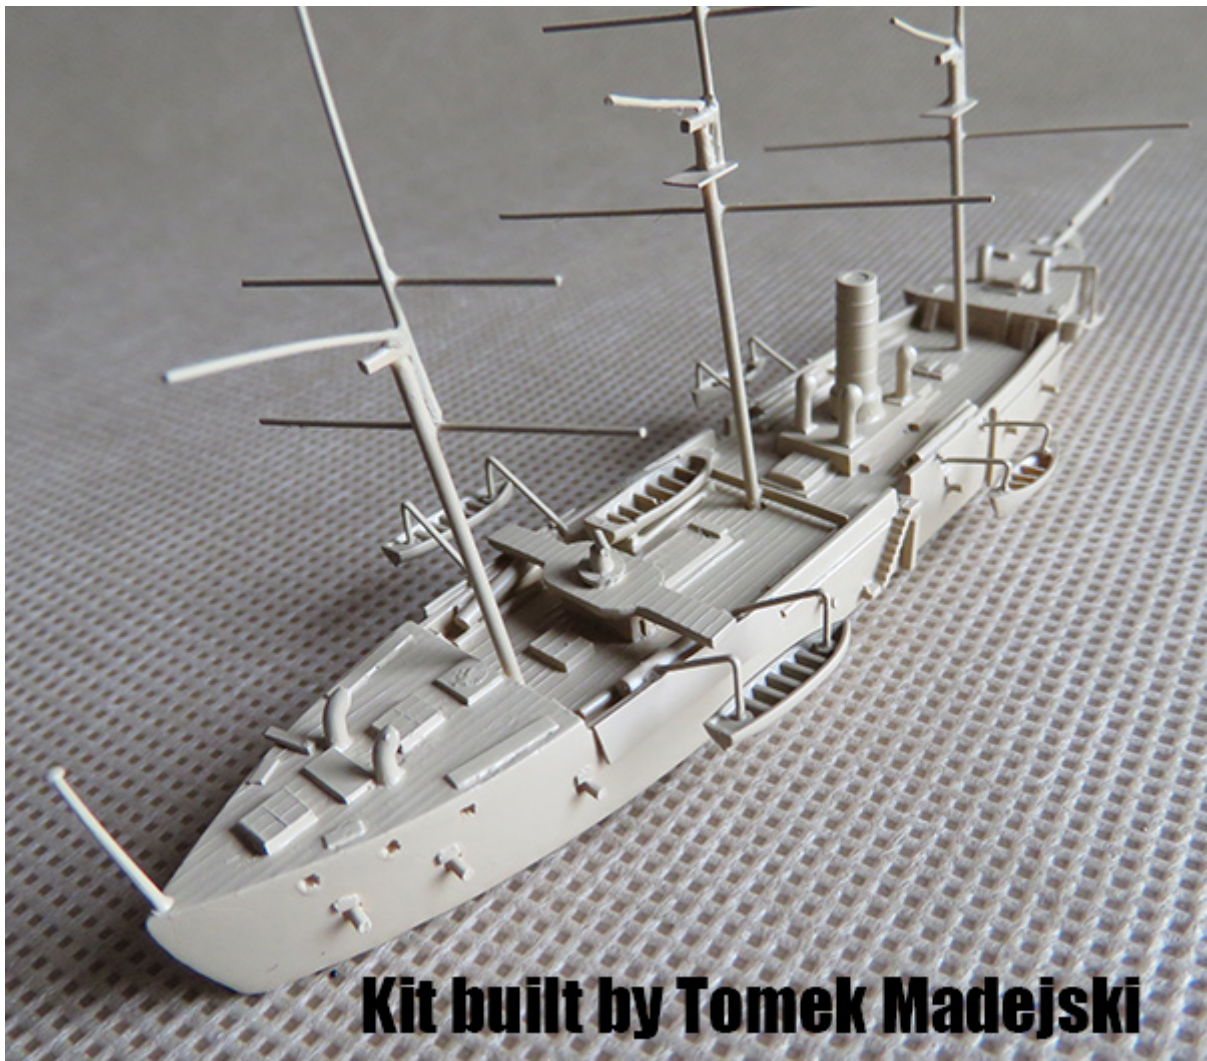

### Armo 700-69 1/700 SMS Erzherzog Ferdinand Max (1880)

Najwyższej jakości model żywiczny do sklepania i malowania. Długość modelu: 118mm

Okręty pancerne typu Erzherzog Ferdinand Max typ dwóch okrętów pancernych, zbudowanych dla Marynarki Wojennej Cesarstwa Austriackiego w latach 60. XIX wieku. W skład typu wchodziły okręty SMS Erzherzog Ferdinand Max i SMS Habsburg. Były ostatnimi pancernymi fregatami bateryjnymi zbudowanymi dla Imperium Austriackiego i ostatnimi okrętami ukończonymi wystarczająco wcześnie, by wziąć udział w bitwie pod Lissą przeciwko Włochom w 1866 roku. Pierwotnie okręty miały być uzbrojone w nowe, ładowane odtylcowo działa Kruppa, jednak wybuch wojny prusko-austriackiej uniemożliwił dostarczenie dział i austriacka flota zmuszona była uzbroić okręty w szesnaście starszych ładowanych odprzodowo armat 48-funtowych.

Ukończone naprędce przed wybuchem wojny, oba okręty wzięły udział w bitwie pod Lissą w lipcu 1866 roku. Tam Erzherzog Ferdinand Max służył jako okręt flagowy admirała Wilhelma von Tegetthoffa i w czasie walki na bliskim dystansie staranował i zatopił włoski okręt pancerny **Re d'Italia**, co okazało się kluczowe dla wyniku bitwy. Po wojnie oba okręty zostały unieruchomione i przez resztę służby pozostawały bezczynne z powodu zmniejszenia wydatków na marynarkę wojenną przez rząd Austro-Węgier. W 1886 roku Erzherzog Ferdinand Max został przerobiony na tender, a Habsburg na okręt obrony portu. Habsburg został złomowany w 1898 roku, lecz Erzherzog Ferdinand Max przetrwał do roku 1916, kiedy to podzielił los swojego siostrzanego okrętu.

Dla zaawansowanych modelarzy.

Producent: **Jadar-Model** (Polska)

Polecamy

**Kit built by Tomek Madejski**

**Kit built by Tomek Madejski**

**Kit built by Tomek Madejski**