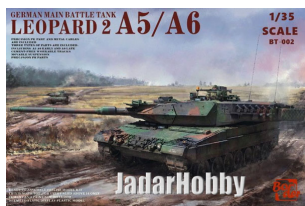

Border Model BT-002 1/35 Leopard 2A5/A6

Cena :

282,00 PLN

Producent : **Border Model**

Dostępność : **Na zamówienie (Oczekiwanie: 3~7 dni)**

Stan magazynowy : **niski**

Średnia ocena : **brak recenzji**

On individual order

Border Model BT-002 1/35 Leopard 2A5/A6

A5 A6 Early & A6 Late

Zawiera elementy fototrawione , metalową lufę , zestaw umożliwia wykonanie ruchomego zawieszenia Realistyczne powierzchnie antypoślizgowe i linie spoin odwzorowane dokładnie w skali.