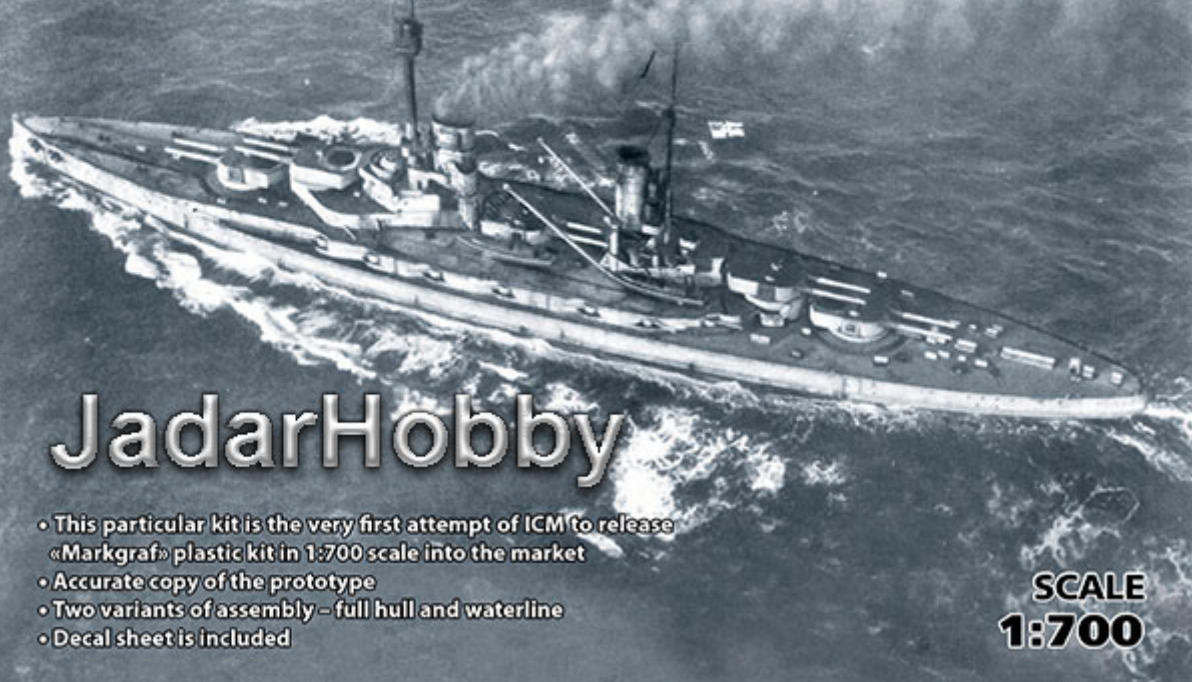

#### Skala 1/700

Możliwość wykonania modelu z pełnym kadłubem lub "do linii wodnej".

Ramki i więcej zdjęć tego modelu możesz zobaczyć klikając na poniższe logo:

Producent: **ICM** (Ukraina)

MODEL KIT N°S.017

# «Markgraf»

WWI German Battleship