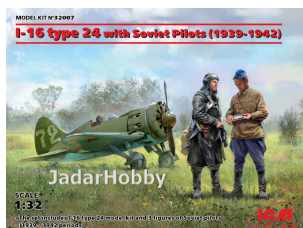

ICM 32007# 1/32 I-16 type 24 with Soviet Pilots (1939-1942)**Cena :****229,00 PLN**Producent : **ICM (Ukraine)**Dostępność : **Na zamówienie (Oczekiwanie: 7~14 dni)**Stan magazynowy : **bardzo wysoki**Średnia ocena : **brak recenzji****ICM 32007 1/32 I-16 type 24 with Soviet Pilots (1939-1942)**

- Model plastikowy do sklejania i malowania. Szczegółowa (obrazkowa) instrukcja w zestawie.
- 3 figurki pilotów

Ramki i więcej zdjęć tego modelu możesz zobaczyć klikając na poniższe logo:

Uwaga: zestaw nie zawiera kleju i farb, które należy dokupić oddzielnie