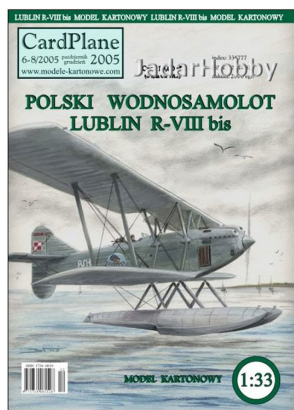

CardPlane 2005/6-8 1/33 Lublin R-VIIIbis

Cena :
~~45,00 PLN~~
30,00 PLN

Producent : **WAK**
Dostępność : **Jest**
Stan magazynowy : **niski**
Średnia ocena : **brak recenzji**

Card Plane 2005/6-8 Lublin R-VIIIbis

Skala: 1:33

Autor: L. Kołodziejski

Poziom trudności: 3/5

Ilość arkuszy z częściami: 13

Ilość rysunków montażowych: 31

Dostępne akcesoria: brak

Model polskiego pływakowego samolotu bombowego z 1930 roku. Malowanie z Morskiego Dywizjonu Lotniczego. Model średnio trudny.

Wymiary modelu po sklejeniu:

Długość: 37 cm

Rozpiętość: 52 cm

Wysokość: 18 cm

Wydawca: **Card Plane** (Polska)

Polecamy!