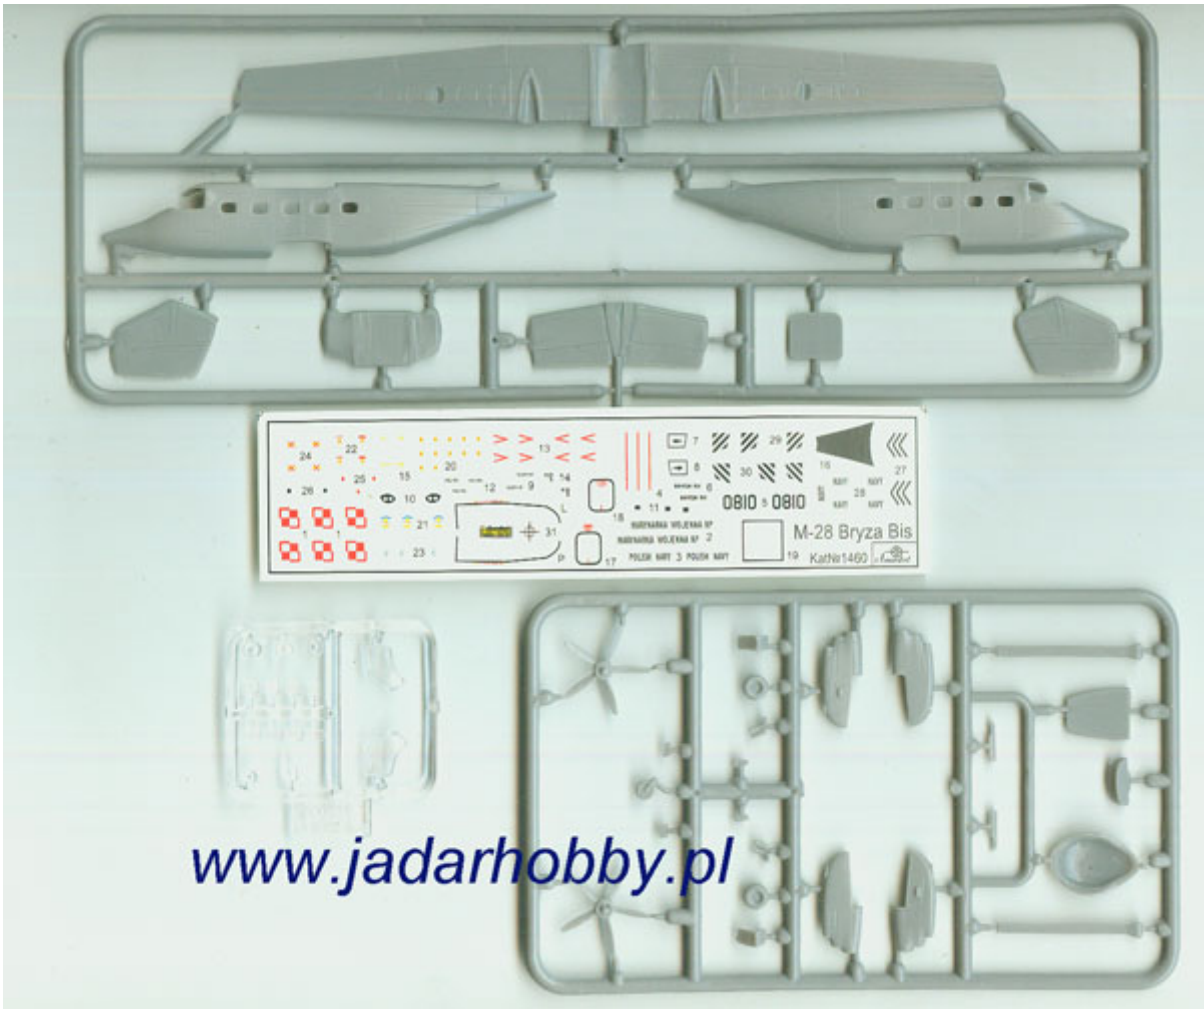

Amodel 1460 PZL M-28 Bryza bis (1/144)

Pudełko zawiera:

Ciekawy model plastikowy do sklejania z delikatnymi, wgłębными liniami podziału kadłuba. Model składa się z 46 części.

Długość modelu: 91mm; rozpiętość skrzydeł: 153mm

Wtryskową osłonę kabiny pilota

Kalkomanię dla lotnictwa Polskiej Marynarki Wojennej

Szczegółową instrukcję składania i malowania

Uwaga: zestaw nie zawiera kleju i farb.

Producent: **Amodel** (Ukraina)

www.jadarhobby.pl