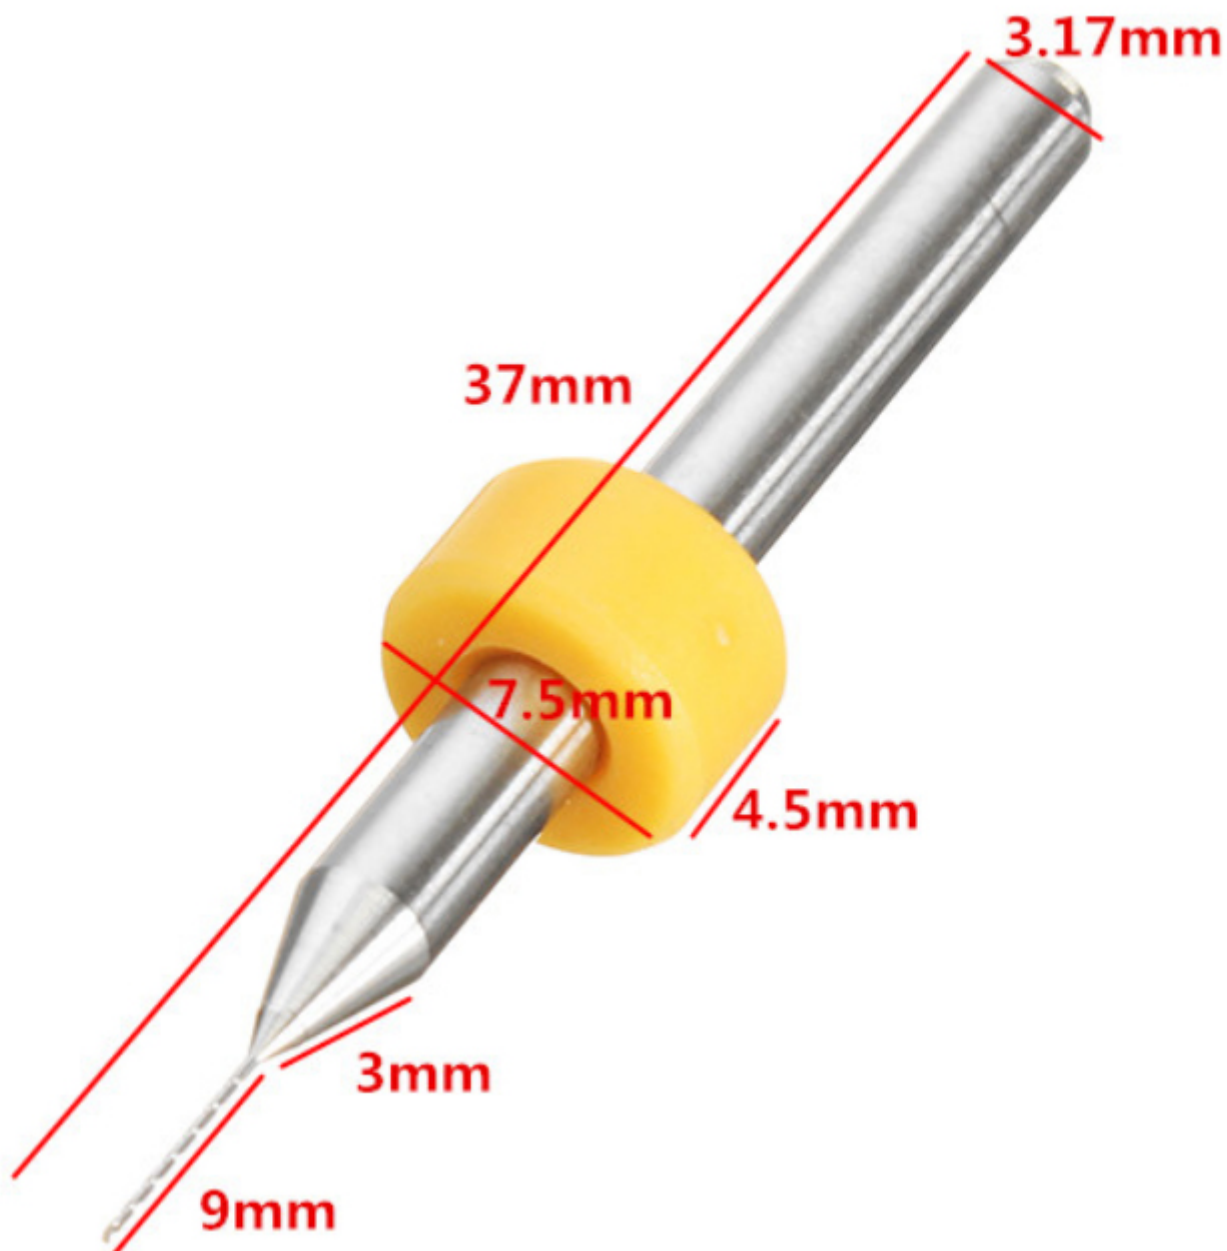

Drillpro 0,5mm Wiertło wolframowe

Cena :

4,50 PLN

Producent : **Drillpro**

Dostępność : **Jest**

Stan magazynowy : **wysoki**

Średnia ocena : **brak recenzji**

Drillpro 0,5mm Wiertło wolframowe

Wiertło wykonane z węgliku wolframu (stal wolframowa) o wysokiej twardości, wysokiej odporności na zużycie, nietatwo się zgina i łamie. Doskonale do bardzo precyzyjnych prac modelarskich.

Zalecane do mini-wiertarek elektrycznych