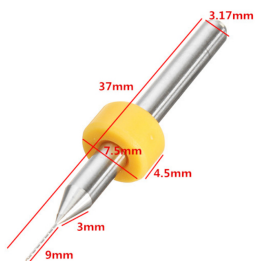

Drillpro 0,5mm Wiertło wolframowe

Cena :

4,50 PLN

Producent : **Drillpro**

Dostępność : **Jest**

Stan magazynowy : **wysoki**

Średnia ocena : **brak recenzji**

Drillpro 0,5mm Wiertło wolframowe

Wiertło wykonane z węgliku wolframu (stal wolframowa) o wysokiej twardości, wysokiej odporności na zużycie, nietatwo się zgina i łamie. Doskonale do bardzo precyzyjnych prac modelarskich.

Zalecane do mini-wiertarek elektrycznych