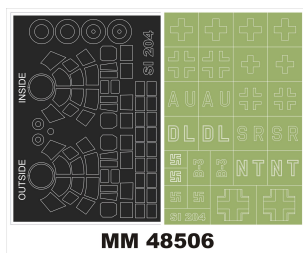

Montex MM48506 1/48 Siebel Si 204 (Special Hobby 48170)**Cena :****22,00 PLN**Producent : **Montex**Dostępność : **Na zamówienie (Oczekiwanie: 7~14 dni)**Stan magazynowy : **bardzo wysoki**Średnia ocena : **brak recenzji****Montex MM48506 1/48 Siebel Si 204 (Special Hobby 48170)**