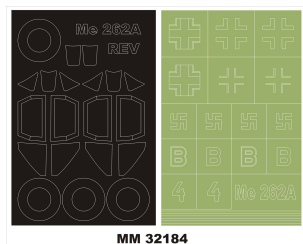

Montex MM32184 1/32 Me 262A (Revell 03875)**Cena :****22,00 PLN**Producent : **Montex**Dostępność : **Na zamówienie (Oczekiwanie: 7~14 dni)**Stan magazynowy : **bardzo wysoki**Średnia ocena : **brak recenzji****On individual order****Montex MM32184 1/32 Me 262A (Revell 03875)**