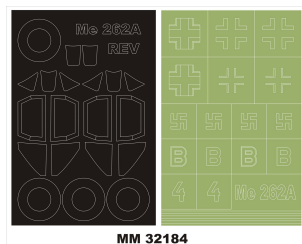

**Montex MM32184 1/32 Me 262A (Revell 03875)****Cena :****22,00 PLN**Producent : **Montex**Dostępność : **Na zamówienie (Oczekiwanie: 7~14 dni)**Stan magazynowy : **bardzo wysoki**Średnia ocena : **brak recenzji****Montex MM32184 1/32 Me 262A (Revell 03875)**