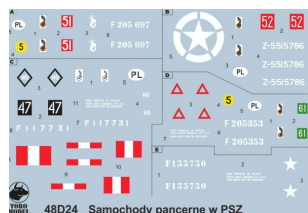

ToRo 48D24 1/48 Armoured Cars in Polish service - 1st Polish Armoured Division 1942-1946

Cena :
27,00 PLN

Producent : **Toro-Model**

Dostępność : **Na zamówienie (Oczekiwanie: 7~14 dni)**

Stan magazynowy : **bardzo wysoki**

Średnia ocena : **brak recenzji**

ToRo 48D24 1/48 Armoured Cars in Polish service - 1st Polish Armoured Division 1942-1946

Wysokiej jakości "wodna" kalkomania do modeli broni pancерnej w skali 1/48

Producent: **ToRo Model** (Polska)