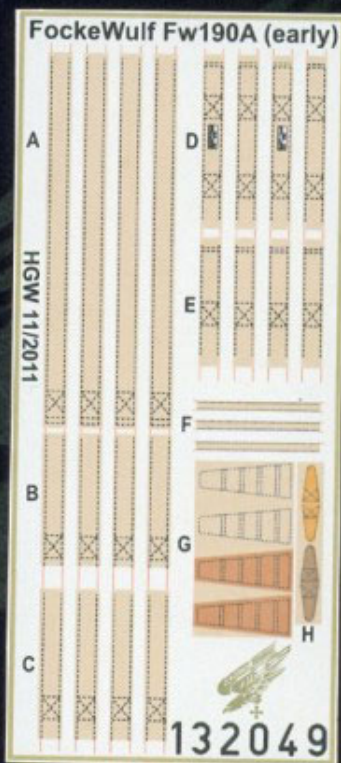

Seatbelts

Micro fibre fabric

1/32

**HIGH QUALITY
DETAIL SET**

SET FOR TWO AIRCRAFT

Focke-Wulf Fw190A (early)

132049

MADE IN CZECH REPUBLIC

WWW.JADARHOBBY.PL

PHOTOETCHED ACCESSORIES