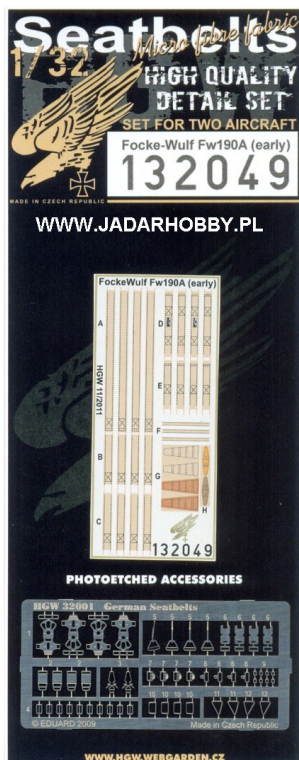

HGW 132049 1/32 Fw190A (early) Seatbelts

Cena :

29,00 PLN

Producent : **HGW**

Dostępność : **Jest**

Stan magazynowy : **niski**

Średnia ocena : **brak recenzji**

HGW 132049 1/32 FockeWulf Fw190A (early) HASEGAWA (pasy)

Zestaw 2 kompletnych pasów do modeli detali do modeli plastikowych **FockeWulf Fw190A**. Pasy wykonane są z prawdziwego materiału (micro fibra), sprzączki z elementów fototrawionych. Skala 1/32

Producent: **HGW** (Czechy)

Seatbelts

Micro fibre fabric

1/32

**HIGH QUALITY
DETAIL SET**

SET FOR TWO AIRCRAFT

Focke-Wulf Fw190A (early)

132049

MADE IN CZECH REPUBLIC