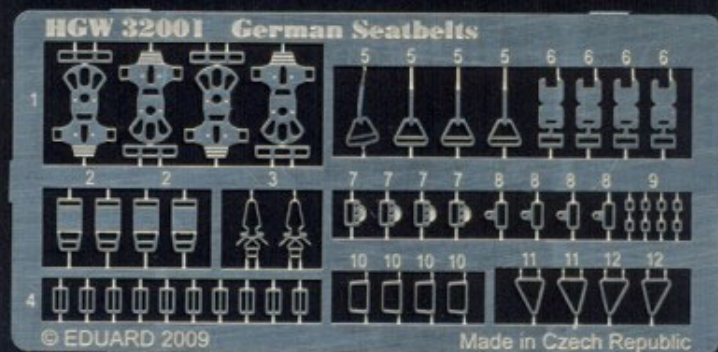

WWW.HGW.WEBGARDEN.CZ