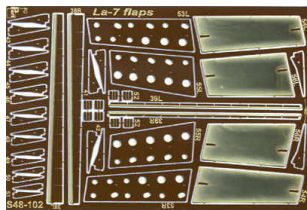

**Part S48-102 1/48 - Klapy do Ławozkin Ła-7(Fly/Gavia).****Cena :****38,00 PLN**Producent : **Part (Poland)**Dostępność : **Jest**Stan magazynowy : **bardzo wysoki**Średnia ocena : **brak recenzji****Part S48102 1/48 - Klapy do Ławozkin Ła-7(Fly/Gavia).**

Wysokiej jakości elementy fototrawione do modeli Gavia.

Arkusz blaszki 9cm x 6cm. 1/48.

DETAIL SET FOR PLASTIC KIT  
"Part" (0-42) 640-40-76  
[www.part.pl](http://www.part.pl)

1:48 scale detail set for **GAVIA** kit

### UWAGA

Elementy fototrawione należy przyklejać klejami cyanoakrylowymi. Pracę wykonywać w miejscu dobrze wentylowanym. Nie wdychać oparów kleju. Po skończonej pracy umyć ręce.

### CAUTION

Photo-etched parts can only be glued with cyanoacrylate glue. Work in a well ventilated area. Do not inhale vapors since these can be harmful. Wash your hands after using.

PO DRUGIEJ STRONIE  
OPPOSITE SIDE