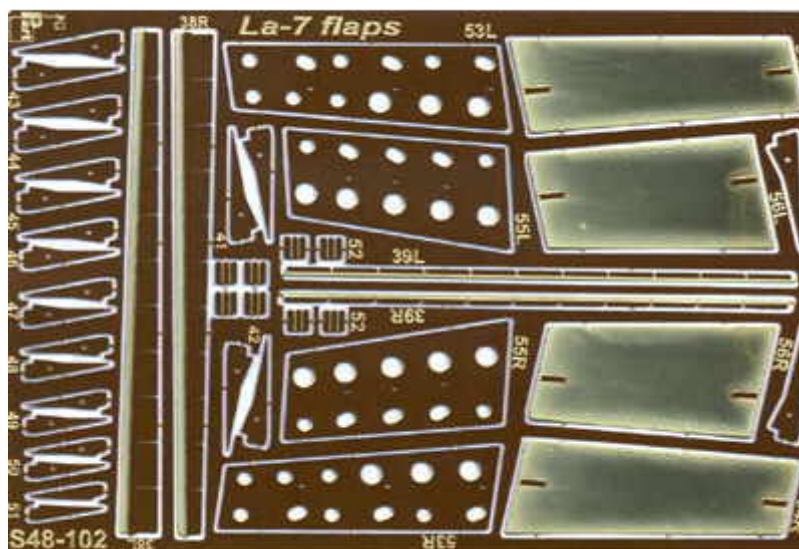

**Part S48-102 1/48 - Klapy do Ławozkin Ła-7(Fly/Gavia).****Cena :****38,00 PLN**Producent : **Part (Poland)**Dostępność : **Jest**Stan magazynowy : **bardzo wysoki**Średnia ocena : **brak recenzji****Part S48102 1/48 - Klapy do Ławozkin Ła-7(Fly/Gavia).**

Wysokiej jakości elementy fototrawione do modeli Gavia.

Arkusz blaszki 9cm x 6cm. 1/48.

DETAIL SET FOR PLASTIC KIT  
"Part" (0-42) 640-40-76  
[www.part.pl](http://www.part.pl)

1:48 scale detail set for **GAVIA** kit

### UWAGA

Elementy fototrawione należy przyklejać klejami cyanoakrylowymi. Pracę wykonywać w miejscu dobrze wentylowanym. Nie wdychać oparów kleju. Po skończonej pracy umyć ręce.

### CAUTION

Photo-etched parts can only be glued with cyanoacrylate glue. Work in a well ventilated area. Do not inhale vapors since these can be harmful. Wash your hands after using.

PO DRUGIEJ STRONIE  
OPPOSITE SIDE