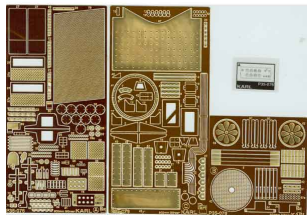

Part P35-076 1/35 KARL - moździerz 60cm

Cena :

118,00 PLN

Producent : **Part (Poland)**

Dostępność : **Jest**

Stan magazynowy : **bardzo wysoki**

Średnia ocena : **brak recenzji**

Part P35076 - KARL - Niemiecki moździerz 600mm (1/35)

Wysokiej jakości zestaw elementów fototrawionych do modelu firmy Dragon.
Zawiera 3 arkusze trawionej blazki miedzianej, film oraz szczegółową instrukcję składania.

Polecamy!