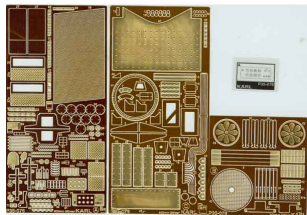

Part P35-076 1/35 KARL - moździerz 60cm**Cena :****118,00 PLN**Producent : **Part (Poland)**Dostępność : **Jest**Stan magazynowy : **bardzo wysoki**Średnia ocena : **brak recenzji****Part P35076 - KARL - Niemiecki moździerz 600mm (1/35)**

Wysokiej jakości zestaw elementów fototrawionych do modelu firmy Dragon.
Zawiera 3 arkusze trawionej blazki miedzianej, film oraz szczegółową instrukcję składania.

Polecamy!