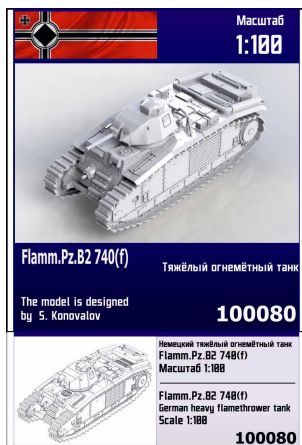

Zebrano 100080 1/100 Flamm.Pz.B2 740(f) German heavy flamethrower tank**Cena :****52,00 PLN**Producent : **Zebrano**Dostępność : **Jest**Stan magazynowy : **niski**Średnia ocena : **brak recenzji****Zebrano 100080 1/100 Flamm.Pz.B2 740(f) German heavy flamethrower tank**

Bardzo ładny i prosty w budowie model żywiczy do sklejania.

Skala: 1:100

Producent: **ZEBRANO** (Białoruś)

#JadarModel, Warszawa, #SklepModelarski, 03-45 Warszawa, Ratuszowa 11 lok. 243, Raj dla modelarzy