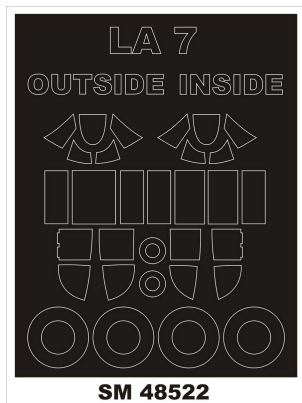

**Montex SM48522 1/48 La-7 (Fly)****Cena :****14,00 PLN**Producent : **Montex**Dostępność : **Na zamówienie (Oczekiwanie: 7~14 dni)**Stan magazynowy : **bardzo wysoki**Średnia ocena : **brak recenzji****Montex SM48522 1/48 La-7 (Fly)**