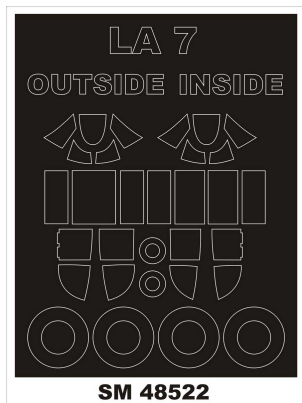

Montex SM48522 1/48 La-7 (Fly)**Cena :****14,00 PLN**Producent : **Montex**Dostępność : **Na zamówienie (Oczekiwanie: 7~14 dni)**Stan magazynowy : **bardzo wysoki**Średnia ocena : **brak recenzji****Montex SM48522 1/48 La-7 (Fly)**