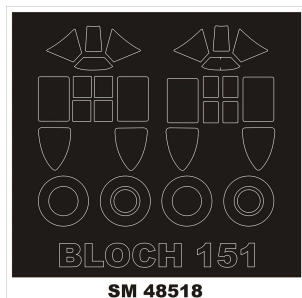

Montex SM48518 1/48 Bloch 151 (Dora Wings)**Cena :****14,00 PLN**Producent : **Montex**Dostępność : **Na zamówienie (Oczekiwanie: 7~14 dni)**Stan magazynowy : **bardzo wysoki**Średnia ocena : **brak recenzji****Montex SM48518 1/48 Bloch 151 (Dora Wings)**