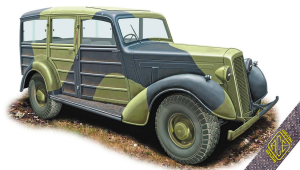

Ace 72551 1/72 Super Snipe Heavy Utility (Woodie)

Cena :

78,00 PLN

Producent : **Ace (Ukraine)**

Dostępność : **Na zamówienie (Oczekiwanie: 7~14 dni)**

Stan magazynowy : **bardzo wysoki**

Średnia ocena : **brak recenzji**

Ace 72551 1/72 Super Snipe Heavy Utility (Woodie)

Model plastikowy do sklejania i malowania. Pudełko zawiera ramki z szarego plastiku, elementy fototrawione, wodną kalkomanię oraz szczegółową instrukcję składania.