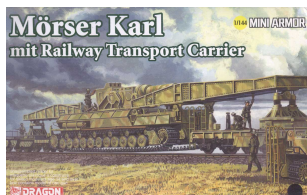

Dragon 14132 1/144 Morser Karl mit Railway Transport Carrier

Cena :
~~99,00 PLN~~
78,00 PLN

Producent : **Dragon**
Dostępność : **Jest**
Stan magazynowy : **niski**
Średnia ocena : **brak recenzji**

Dragon 14132 1/144 Morser Karl mit Railway Transport Carrier