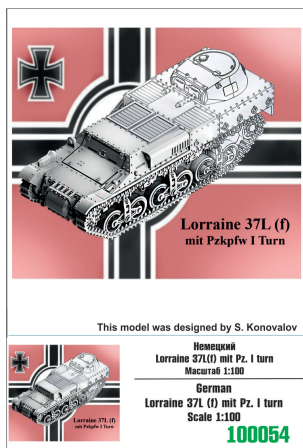

Zebrano 100054 1/100 German Lorraine 37L (f) mit Pz. I Turn**Cena :****35,00 PLN**Producent : **Zebrano**Dostępność : **Jest**Stan magazynowy : **niski**Średnia ocena : **brak recenzji****Zebrano 100054 1/100 German Lorraine 37L (f) mit Pz. I Turn**

Bardzo ładny i prosty w budowie model żywiczy do sklejania.

Skala: 1:100

Producent: **ZEBRANO** (Białoruś)**Jadar-Model Warszawa... #Salon Modelarski - Raj dla modelarzy**