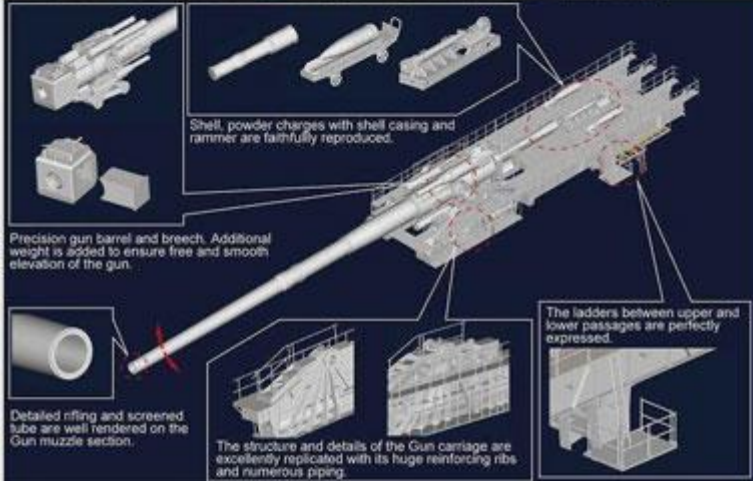

Hobby Boss 82911 Niemieckie działo kolejowe 80cm K(E) "Dora" (1/72)

Ogromne pudło zawiera:

Wysokiej jakości model plastikowy do sklejania, który składa się z 1767 części!

Pięknie odwzorowane detale, ryflowaną lufę działa

Długość sklejonego modelu: 1111,6m

Elementy fototrawione

Fragment toru kolejowego z nasypem

Kalkomanie

Szczegółową instrukcję składania.

Uwaga: zestaw nie zawiera kleju i farb.

Producent: **Hobby Boss** (Chiny)

HOBBY BOSS

German 80cm K(E) Railway Gun "Dora" 1/72

NO.: 82911

The huge superstructure and gun barrel makes the 1/72 scale "DORA" look spectacular. The whole railway gun is divided into 8 sub-assemblies.