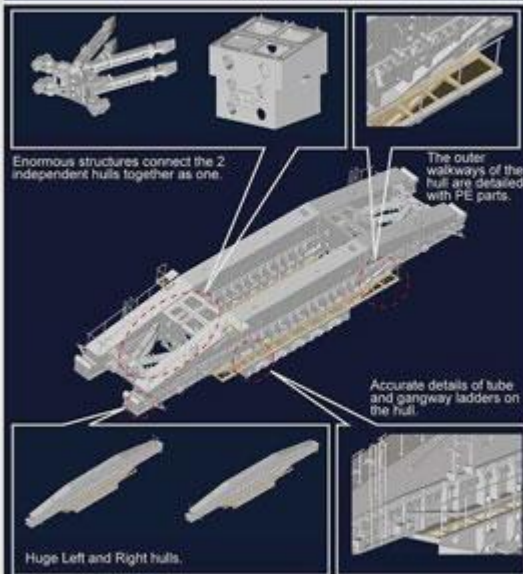

Hobby Boss 82911 Niemieckie działo kolejowe 80cm K(E) "Dora" (1/72)

Ogromne pudło zawiera:

Wysokiej jakości model plastikowy do sklejania, który składa się z 1767 części!

Pięknie odwzorowane detale, ryflowaną lufę działa

Długość sklejonego modelu: 1111,6m

Elementy fototrawione

Fragment toru kolejowego z nasypem

Kalkomanie

Szczegółową instrukcję składania.

Uwaga: zestaw nie zawiera kleju i farb.

Producent: **Hobby Boss** (Chiny)

HOBBY BOSS

German 80cm K(E) Railway Gun "Dora" 1/72

NO.: 82911

The huge superstructure and gun barrel makes the 1/72 scale "DORA" look spectacular. The whole railway gun is divided into 8 sub-assemblies.

Plastic parts: 974
(21 sets)

Photo Etched parts: 76pcs
(4 sets)

Decal: 1pcs

LENGTH: 1111.6MM
WIDTH: 210MM

www.jadarnhobby.pl