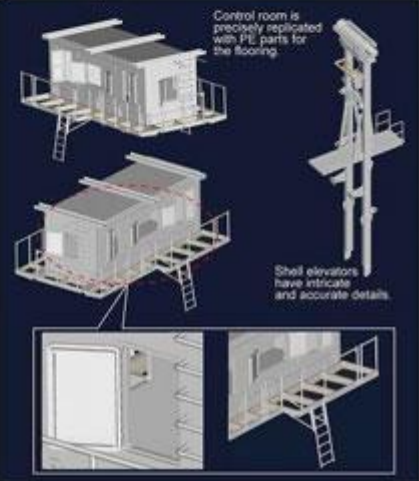

Plastic parts: 974
(21 sets)

Photo Etched parts: 76pcs
(4 sets)

Decal: 1pcs

LENGTH: 1111.6MM
WIDTH: 210MM

www.jadarnhobby.pl