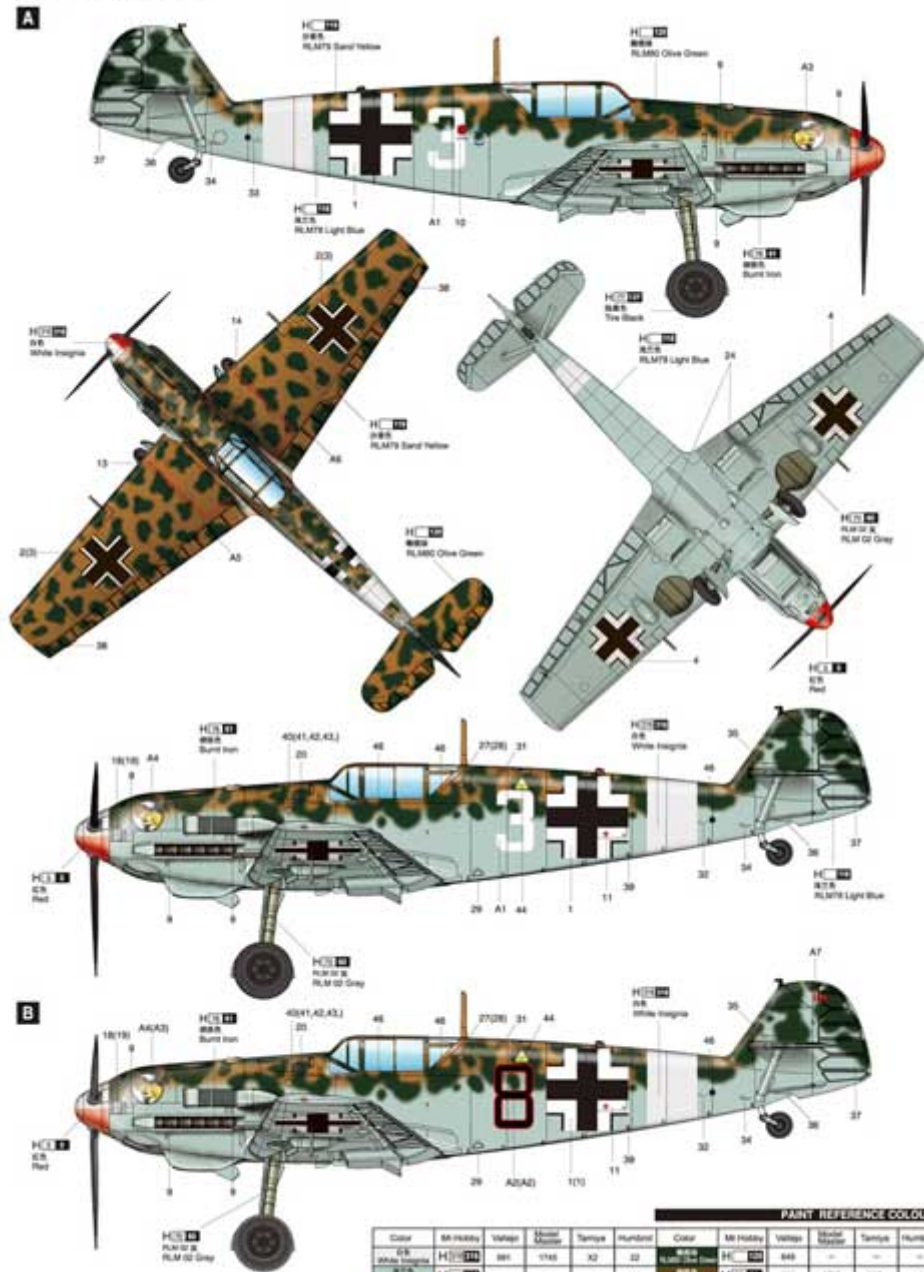

H(X) AQUEOUS HOBBY COLOR   ■ Mr. COLOR

PAINT REFERENCE COLOUR

Color	Mr Hobby	Vallejo	Model Master	Tamiya	Number	Color	Mr Hobby	Vallejo	Model Master	Tamiya	Number
001 White Insignia	H(X) 001	891	1716	32	22	002 Light Blue	H(X) 002	848	—	—	—
003 Sand Yellow	H(X) 003	—	—	—	115	004 Olive Green	H(X) 004	860	1756	312	53
005 Burnt Iron	H(X) 005	943	1725	AF38	63	006 Red	H(X) 006	908	1922	37	19
006 Burnt Iron	H(X) 006	889	—	8722	—	007 Black	H(X) 007	—	—	—	—