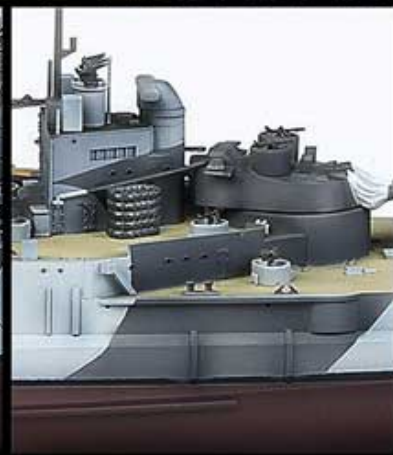

Queen Elizabeth Class
H.M.S. WARSPITE

1/350th Scale