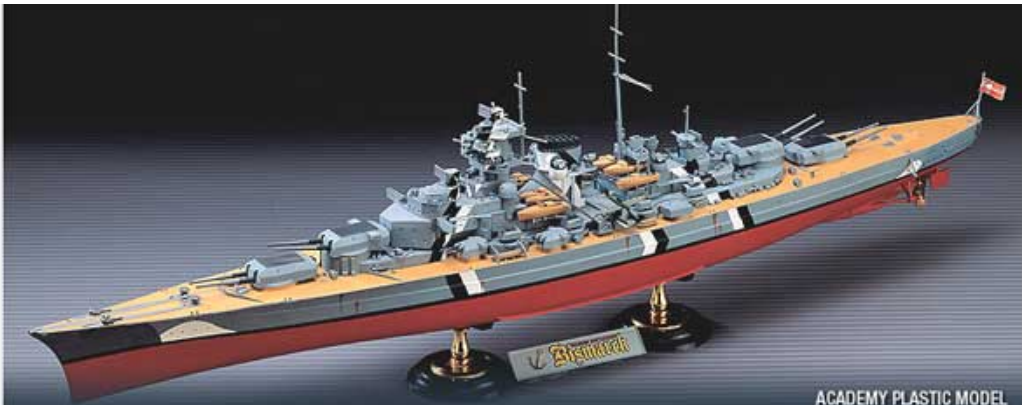

ACADEMY PLASTIC MODEL
GERMAN BATTLESHIP BISMARCK