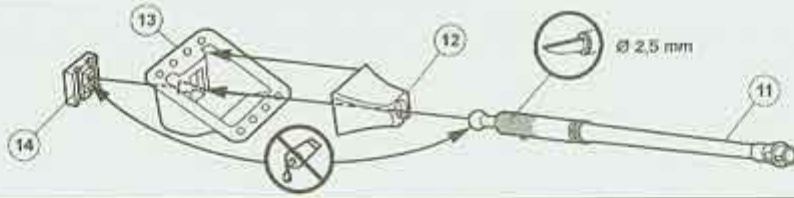

6

7

8

9

Unknown unit,
Western Front,
Germany, Spring 1945

10

Schwere Panzerjägerabteilung 654,
Kompanie,
Alsace, France, 1944

Polecamy początkującym modelarzom!