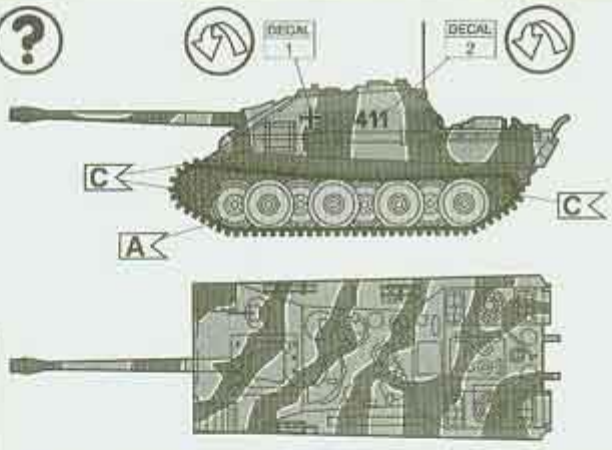

Unknown unit,
Western Front,
Germany, Spring 1945

10 ?

- A
- D