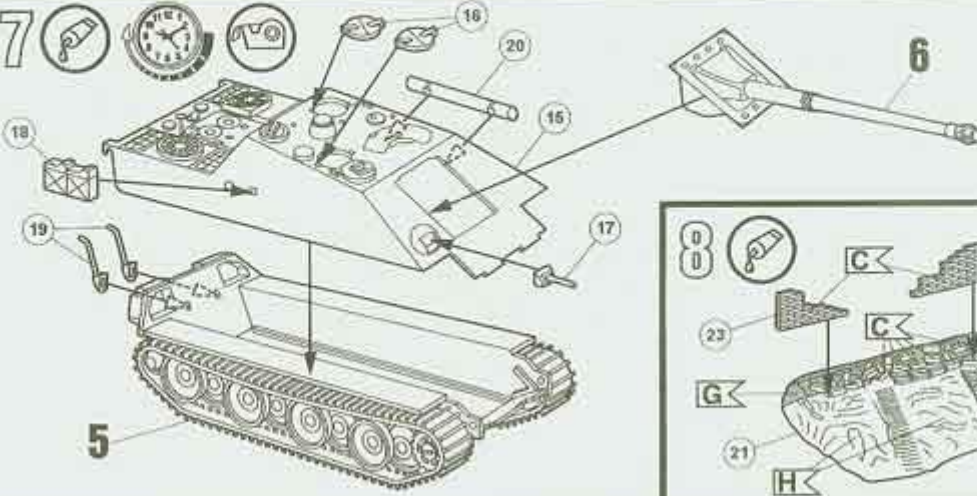

6

7

8

9

Unknown unit,
Western Front,
Germany, Spring 1945

10

Schwere Panzerjägerabteilung 654,
Kompanie,
Alsace, France, 1944

Polecamy początkującym modelarzom!