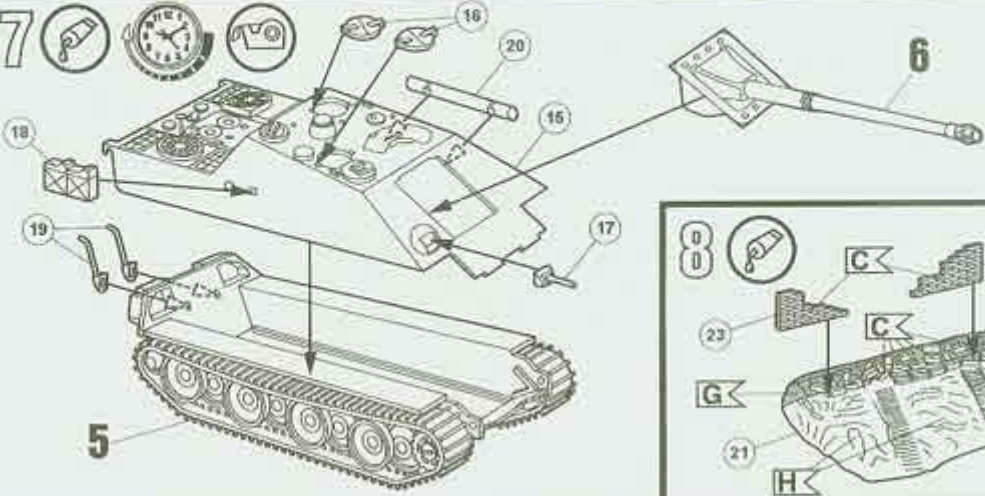

6

7

9 ?

- A
- B
- C

Unknown unit,
Western Front,
Germany, Spring 1945

10 ?

- A
- D

Schwere Panzerjägerabteilung 654,
Kompanie,
Alsace, France, 1944

Polecamy początkującym modelarzom!