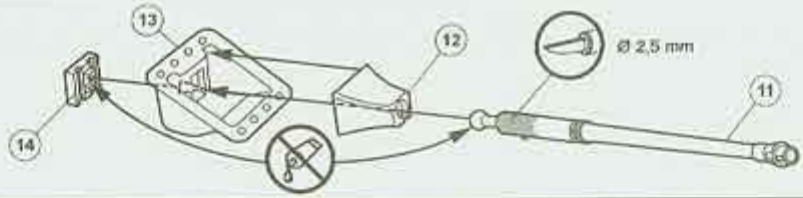

6

7

9 ?

- A
- B
- C

Unknown unit,
Western Front,
Germany, Spring 1945

10 ?

- A
- D

Schwere Panzerjägerabteilung 654,
Kompanie,
Alsace, France, 1944

Polecamy początkującym modelarzom!