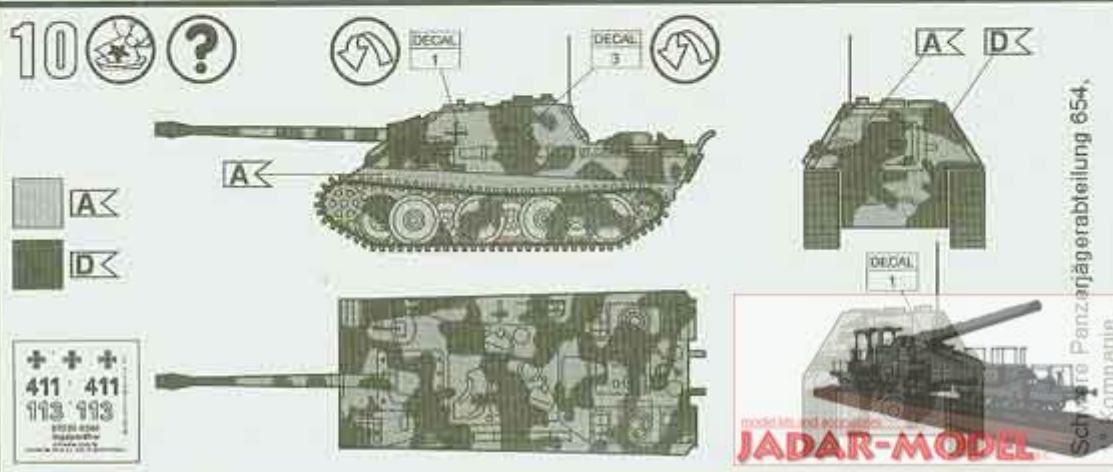

Schwere Panzerjägerabteilung 654,
Kompanie,
Alsace, France, 1944