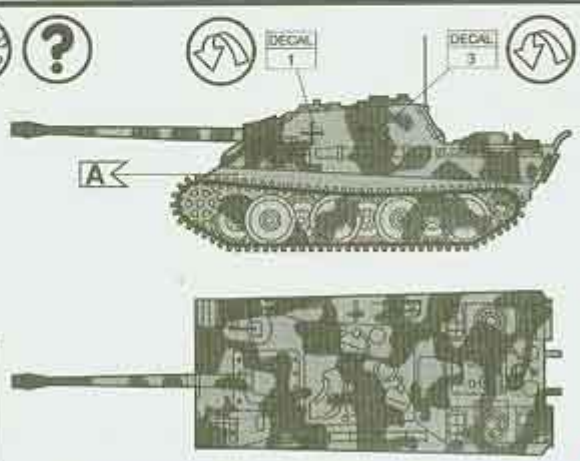

Schwere Panzerjägerabteilung 654,
Kompanie,
Alsace, France, 1944

Polecamy początkującym modelarzom!