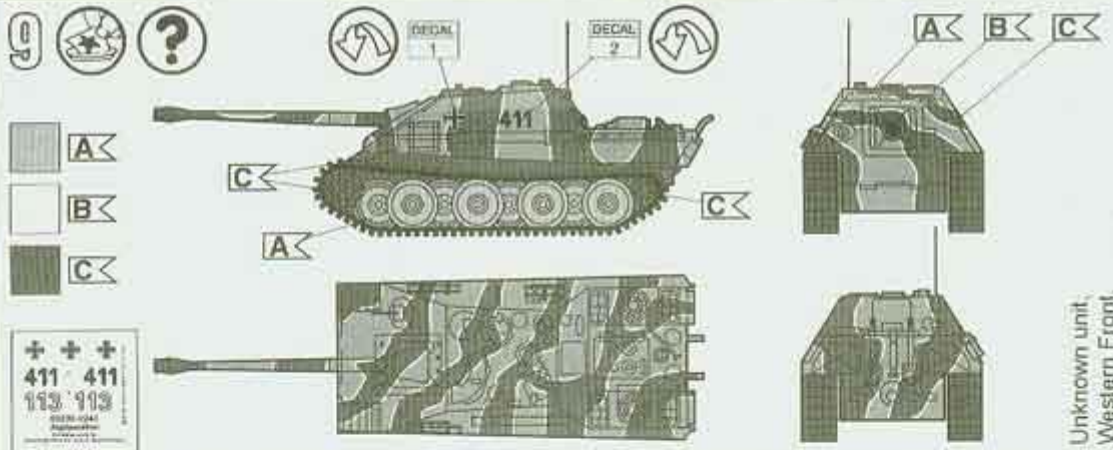

9

Unknown unit,
Western Front,
Germany, Spring 1945

10