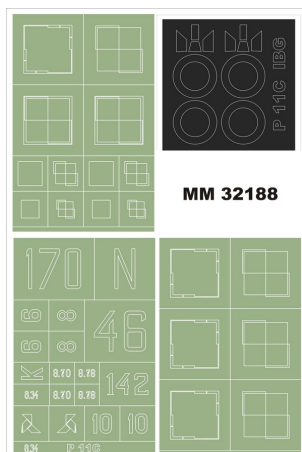

Montex MM32188 1/32 PZL P.11c (IBG)**Cena :****27,00 PLN**Producent : **Montex**Dostępność : **Na zamówienie (Oczekiwanie: 7~14 dni)**Stan magazynowy : **bardzo wysoki**Średnia ocena : **brak recenzji****On individual order****Montex MM32188 1/32 PZL P.11c (IBG)**