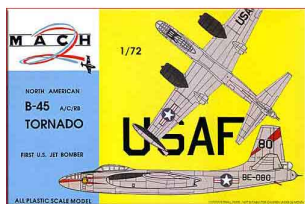

Mach 2 GP008 1/72 N.A. B/RB-45A/C Tornado

Cena :
227,00 PLN
192,95 PLN

Producent : **Mach 2**
Dostępność : **Jest**
Stan magazynowy : **niski**
Średnia ocena : **brak recenzji**

Mach 2 GP008 1/72 N.A. B/RB-45A/C Tornado

Plastikowy model do sklepania wykonany metodą short-run. Modele firmy Mach 2 cenione są za wierne oddanie kształtu i wymiarów w skali, ale są dość trudne w budowie.

Polecamy wyłącznie doświadczonym modelarzom.