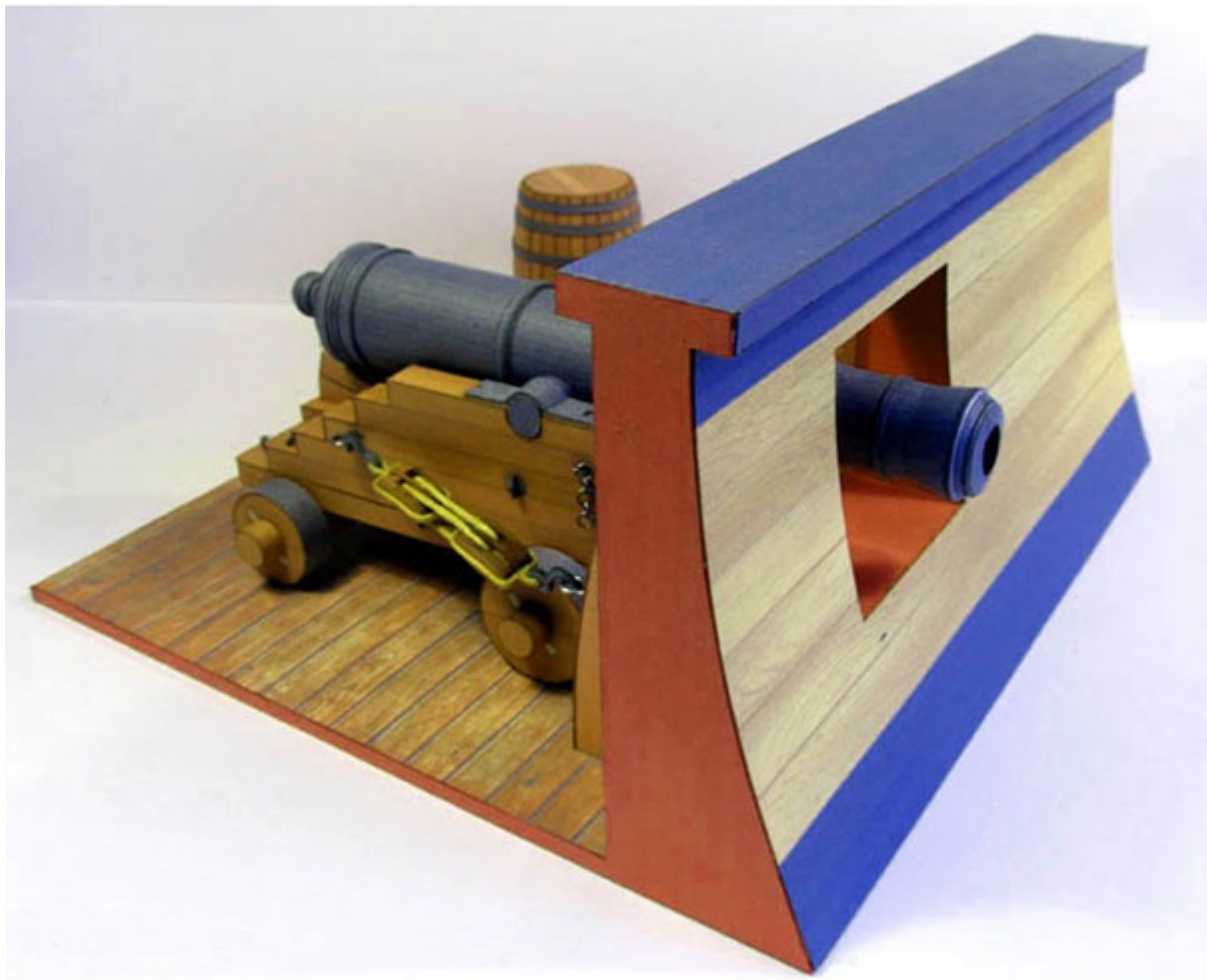

Jadar-Model Warszawa... #Salon Modelarski - Raj dla modelarzy

---