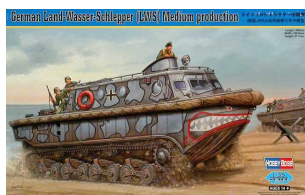

Hobby Boss 82433 1/35 German Land-Wasser-Schlepper [LWS] Medium Production

Cena :

129,00 PLN

Producent : **Hobby Boss**

Dostępność : **Jest**

Stan magazynowy : **niski**

Średnia ocena : **brak recenzji**

Hobby Boss 82433 1/35 German Land-Wasser-Schlepper [LWS] Medium Production