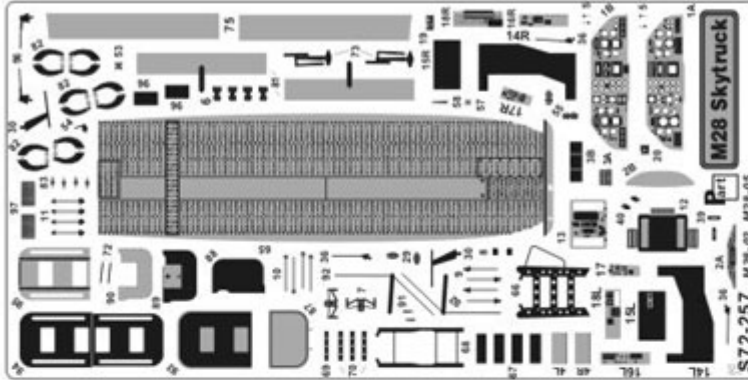

*Najwyższej jakości elementy fototrawione do modeli firmy Aeroplast*

Zestaw zawiera:

- 1 arkusz blaszki miedzianej
- arkusik przezroczystej folii
- szczegółową instrukcję składania

Producent: **PART** (Polska)

Polecamy!

**DETAIL SET  
FOR  
PLASTIC KIT**

**Part**

**S72-257**  
**.M28 Skytruck**

**ELEMENTY  
DO WALORYZACII MODELI PLASTIKOWYCH**

ELEMENTY FOTOTRAWIONE  
DO MODELI PLASTIKOWYCH

S72-257

# M28 Skytruck

DETAIL SET FOR PLASTIC KIT  
[www.part.pl](http://www.part.pl)

1:72 scale detail set for **Aeroplast** kit  
nr. cat. 90042

PO DRUGIEJ STRONIE  
OPPOSITE SIDE

- ZAGIĄĆ  
BEND
- ODCIĄĆ  
REMOVE
- TŁOCZYĆ  
PRESS