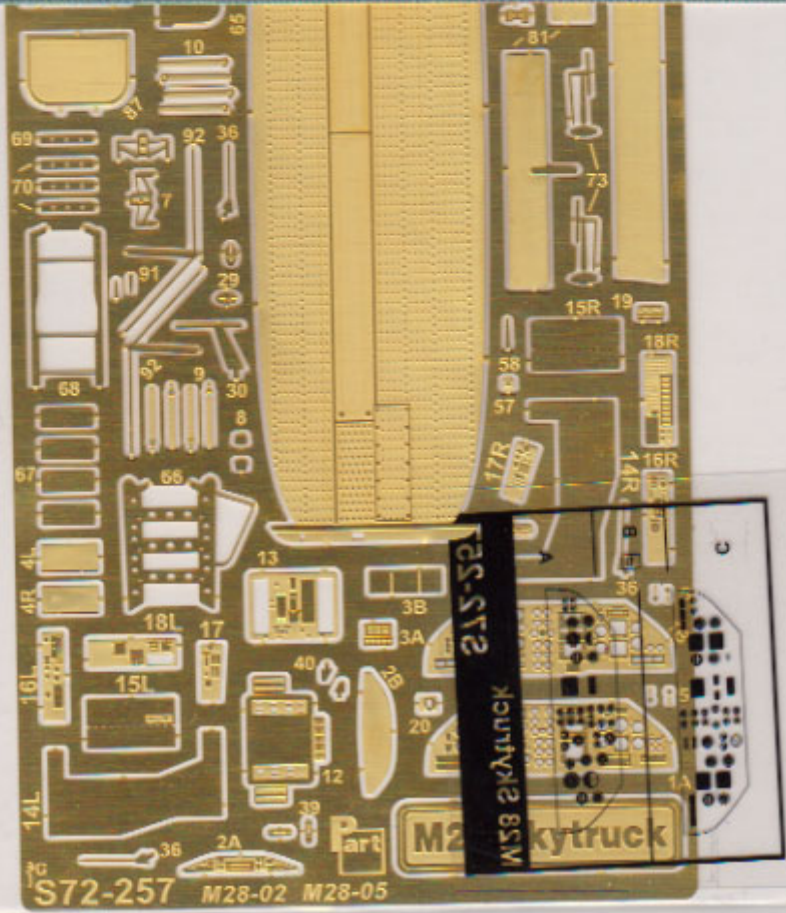

*Najwyższej jakości elementy fototrawione do modeli firmy Aeroplast*

Zestaw zawiera:

- 1 arkusz blaszki miedzianej
- arkusik przezroczystej folii
- szczegółową instrukcję składania

Producent: **PART** (Polska)

Polecamy!

**DETAIL SET  
FOR  
PLASTIC KIT**

**Part**

**S72-257**  
**.M28 Skytruck**

**ELEMENTY  
DO WALORYZACII MODELI PLASTIKOWYCH**

ELEMENTY FOTOTRAWIONE  
DO MODELI PLASTIKOWYCH

S72-257

# M28 Skytruck

DETAIL SET FOR PLASTIC KIT  
[www.part.pl](http://www.part.pl)

1:72 scale detail set for **Aeroplast** kit  
nr. cat. 90042

PO DRUGIEJ STRONIE  
OPPOSITE SIDE

- ZAGIĄĆ  
BEND
- ODCIĄĆ  
REMOVE
- TŁOCZYĆ  
PRESS