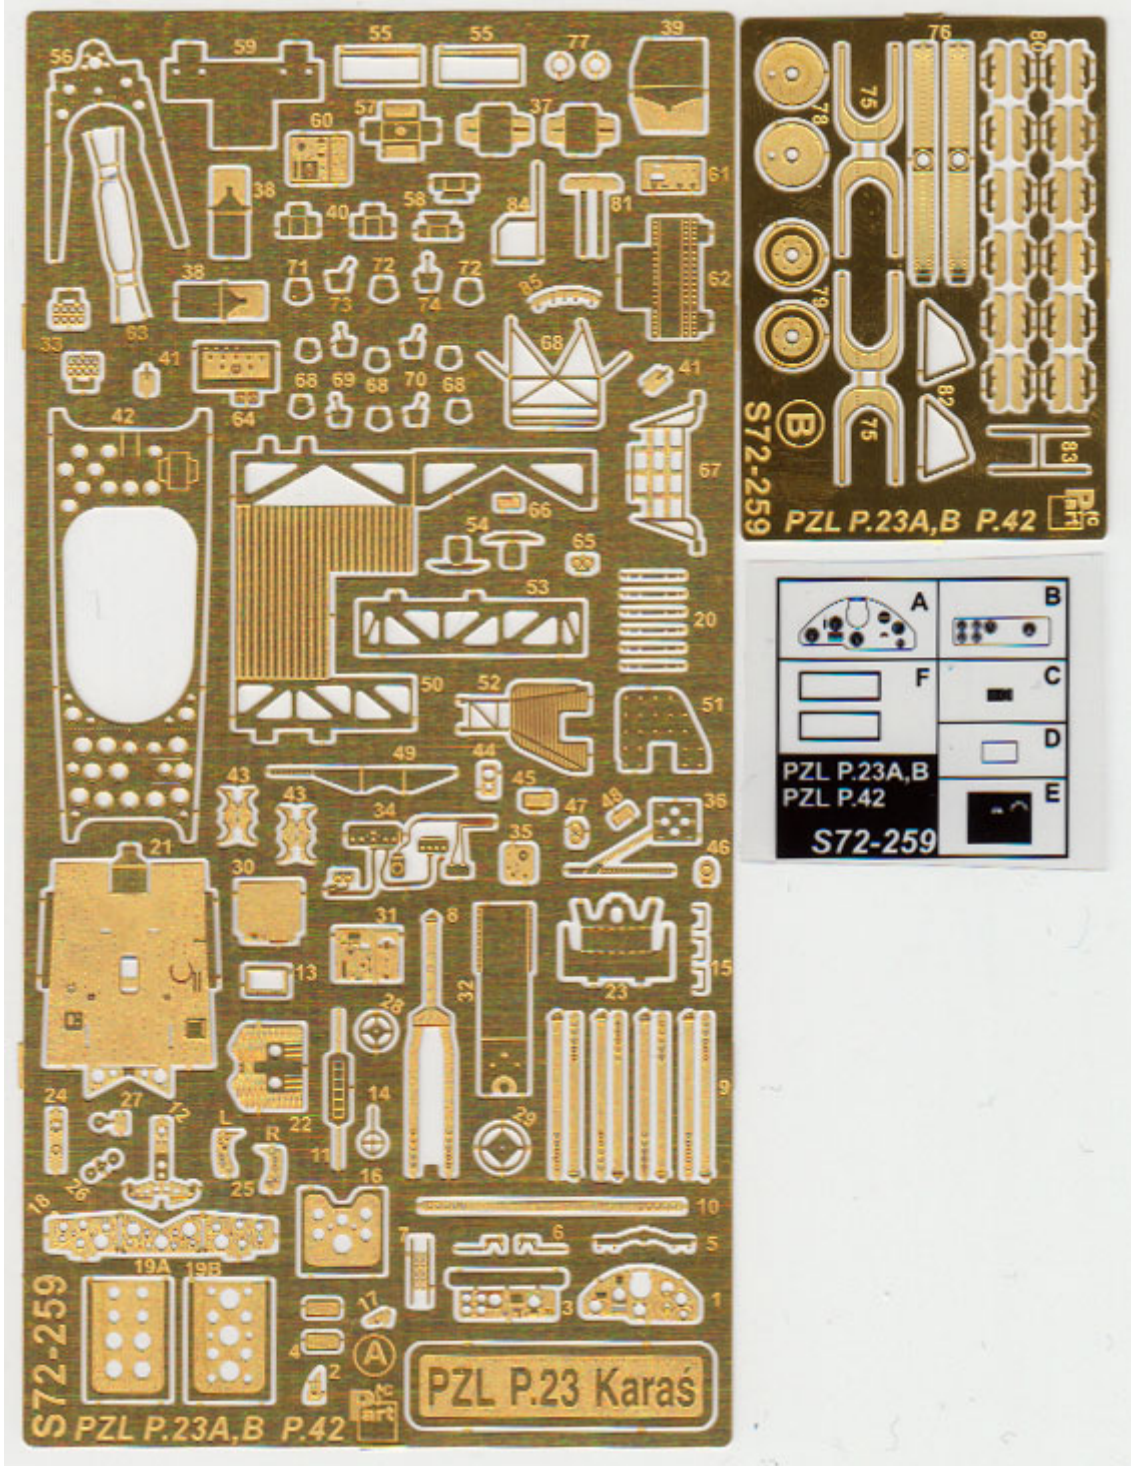

**Part S72-259 1/72 PZL P-23A/B Karaś / PZL P.42 (IBG)****Cena :****72,00 PLN**Producent : **Part (Poland)**Dostępność : **Jest**Stan magazynowy : **bardzo wysoki**Średnia ocena : **brak recenzji****Part S72259 1/72 PZL P-23A/B Karaś / PZL P.42 (IBG)***Najwyższej jakości elementy fototrawione do modeli plastikowych*

Zestaw zawiera:

- 2 arkusze blaszki miedzianej
- arkusik przezroczystej folii
- szczegółową instrukcję składania

Producent: **PART** (Polska)

Polecamy!

**DETAIL SET  
FOR  
PLASTIC KIT**

**S72-259**  
**-PZL P.23A/B KARAS-**

**ELEMENTY  
DO WALORYZACII MODELI PLASTIKOWYCH**

**A B**  
**C D**  
**E F**  
**PZL P.23A, B**  
**PZL P.42**  
**S72-259**

**S72-259**  
**PZL P.23A, B P.42**

**PZL P.23 Karas**

DETAIL SET FOR PLASTIC KIT  
[www.part.pl](http://www.part.pl)

1:72 scale detail set for IBG kit

PO DRUGIEJ STRONIE  
OPPOSITE SIDE

ZAGIĄĆ  
BEND

ODCIĄĆ  
REMOVE

TŁOCZYĆ  
PRESS