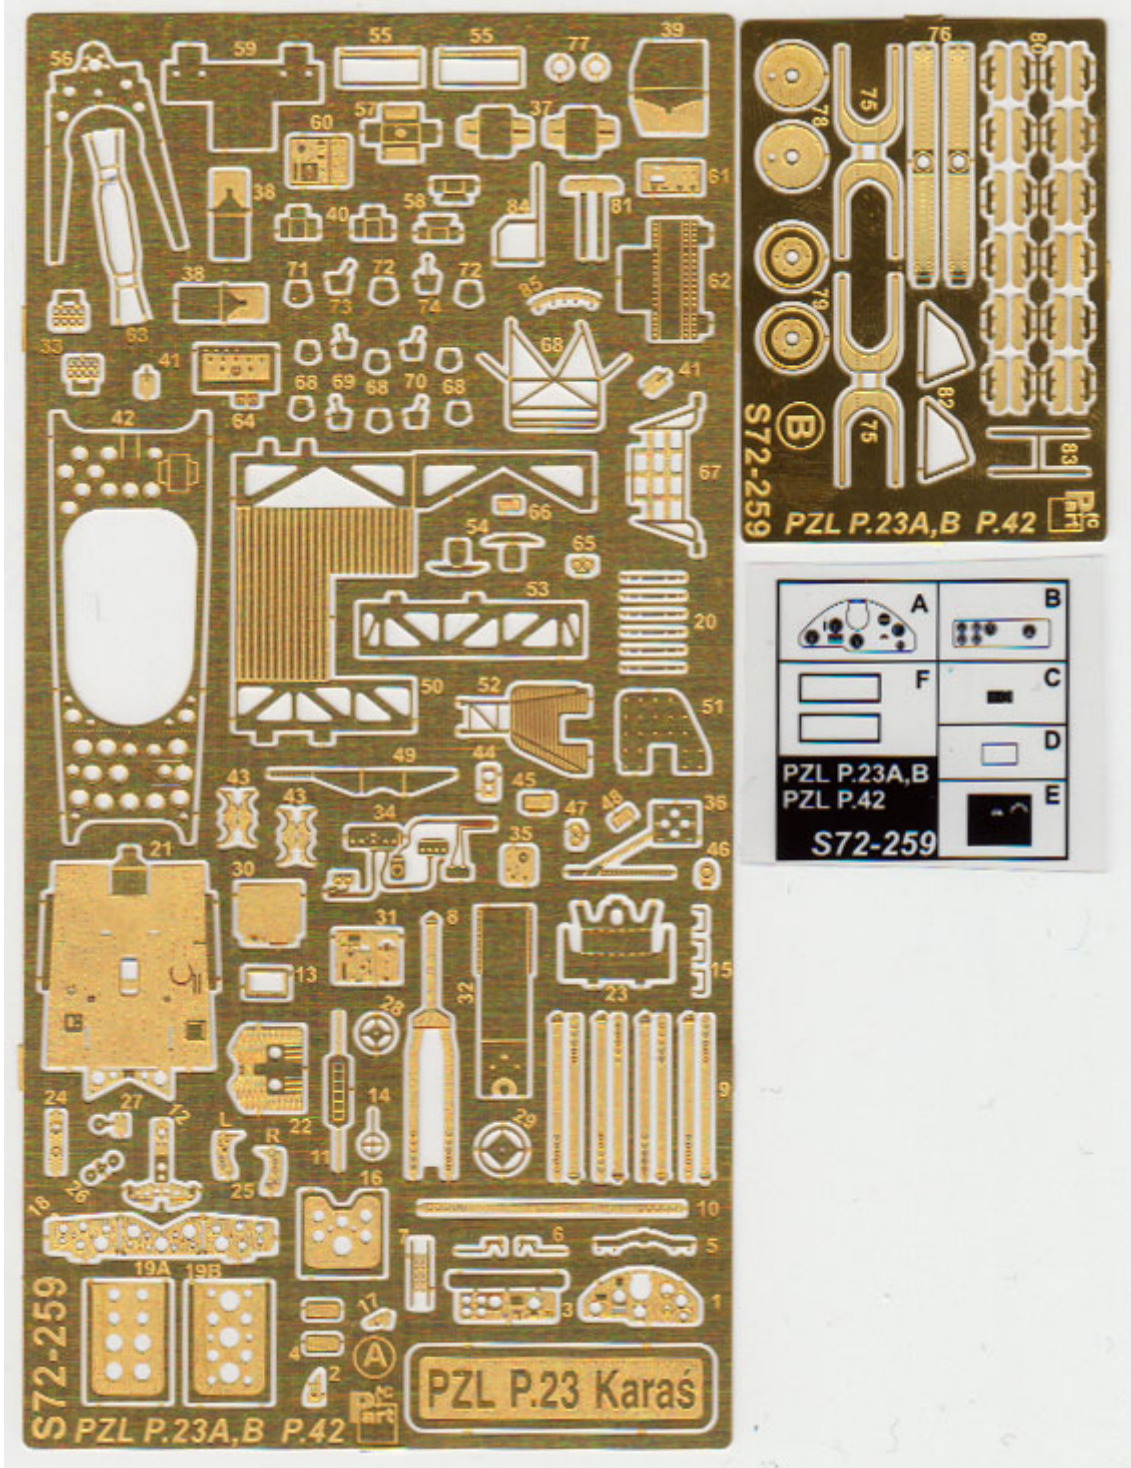

**Part S72-259 1/72 PZL P-23A/B Karaś / PZL P.42 (IBG)****Cena :****72,00 PLN**Producent : **Part (Poland)**Dostępność : **Jest**Stan magazynowy : **bardzo wysoki**Średnia ocena : **brak recenzji****Part S72259 1/72 PZL P-23A/B Karaś / PZL P.42 (IBG)***Najwyższej jakości elementy fototrawione do modeli plastikowych*

Zestaw zawiera:

- 2 arkusze blaszki miedzianej
- arkusik przezroczystej folii
- szczegółową instrukcję składania

Producent: **PART** (Polska)

Polecamy!

**DETAIL SET  
FOR  
PLASTIC KIT**

**S72-259**  
**-PZL P.23A/B KARAS-**

**ELEMENTY  
DO WALORYZACII MODELI PLASTIKOWYCH**

DETAIL SET FOR PLASTIC KIT  
[www.part.pl](http://www.part.pl)

1:72 scale detail set for IBG kit

PO DRUGIEJ STRONIE  
OPPOSITE SIDE

ZAGIAĆ  
BEND

ODCIĄĆ  
REMOVE