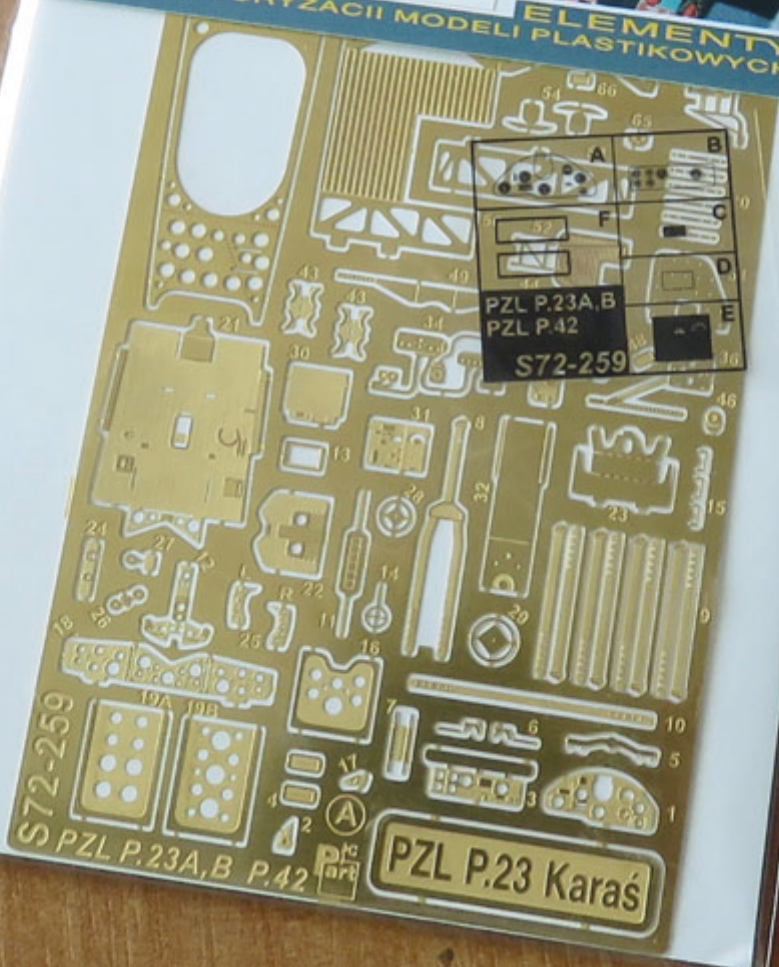

**Part S72-259 1/72 PZL P-23A/B Karaś / PZL P.42 (IBG)****Cena :****72,00 PLN**Producent : **Part (Poland)**Dostępność : **Jest**Stan magazynowy : **bardzo wysoki**Średnia ocena : **brak recenzji****Part S72259 1/72 PZL P-23A/B Karaś / PZL P.42 (IBG)***Najwyższej jakości elementy fototrawione do modeli plastikowych*

Zestaw zawiera:

- 2 arkusze blaszki miedzianej
- arkusik przezroczystej folii
- szczegółową instrukcję składania

Producent: **PART** (Polska)

Polecamy!

**DETAIL SET  
FOR  
PLASTIC KIT**

**S72-259**  
**-PZL P.23A/B KARAS-**

**ELEMENTY  
DO WALORYZACII MODELI PLASTIKOWYCH**

**A B**  
**C D**  
**E F**  
**PZL P.23A, B**  
**PZL P.42**  
**S72-259**

**S72-259**  
**PZL P.23A, B P.42**

**PZL P.23 Karas**

DETAIL SET FOR PLASTIC KIT  
[www.part.pl](http://www.part.pl)

1:72 scale detail set for IBG kit

PO DRUGIEJ STRONIE  
OPPOSITE SIDE

ZAGIĄĆ  
BEND

ODCIĄĆ  
REMOVE

TŁOCZYĆ  
PRESS