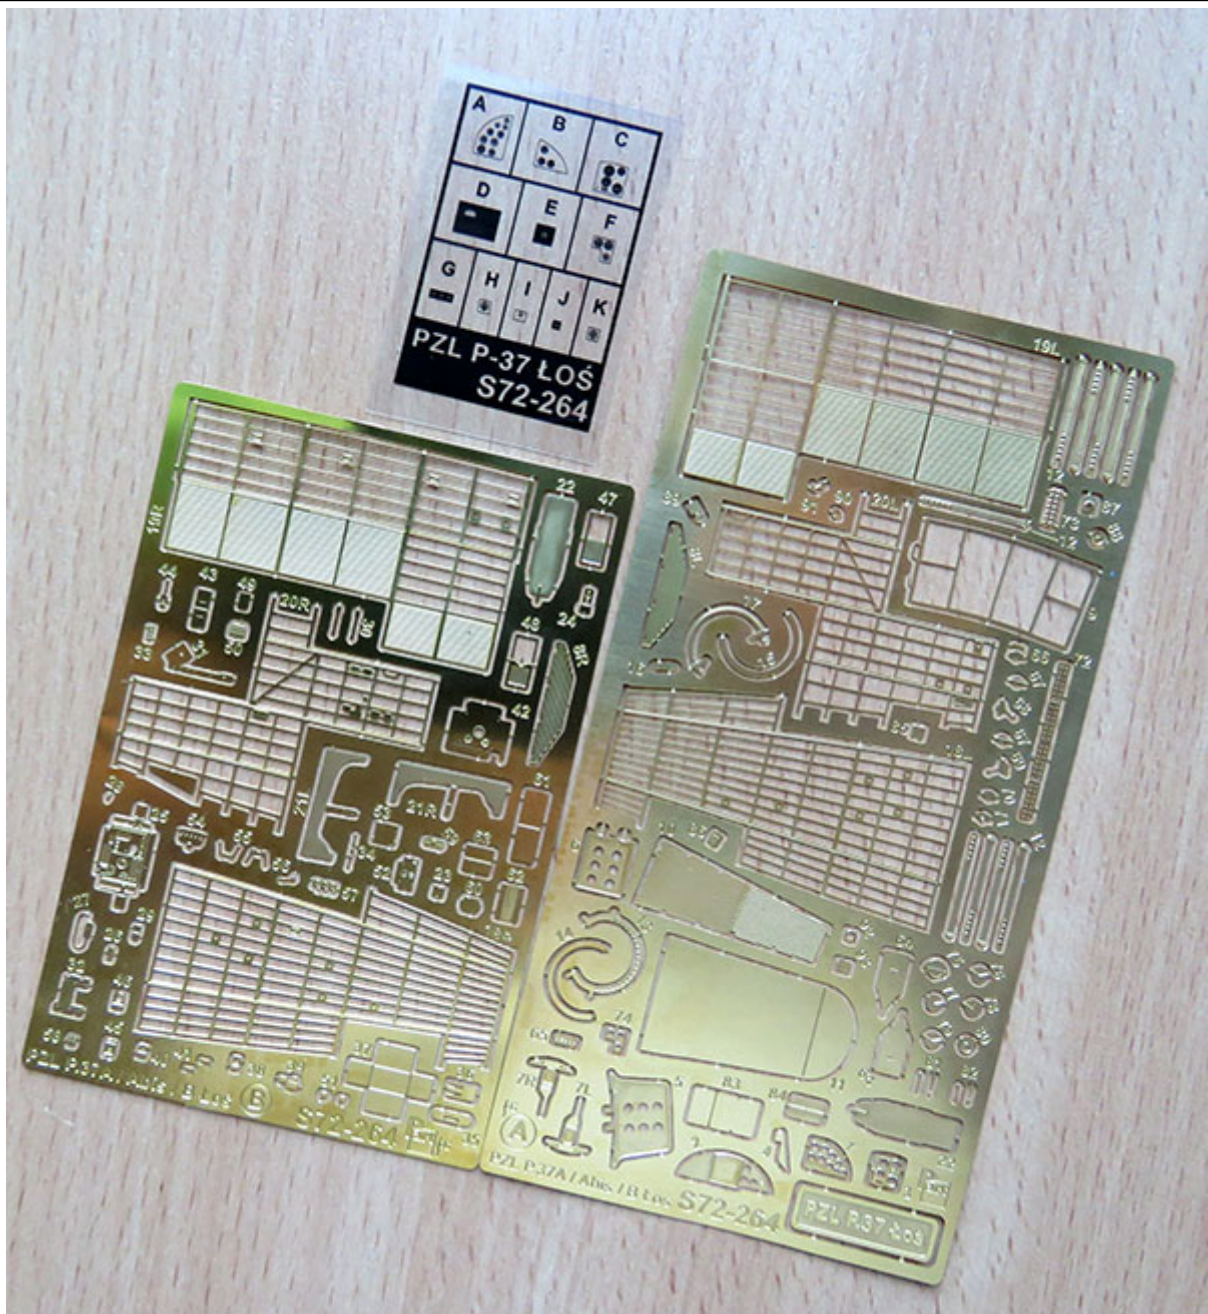

### part s72-264 1/72 PZL P.37 Łoś - elementy wewnętrzne (Fly)

*Najwyższej jakości elementy fototrawione do modeli plastikowych*

Zestaw zawiera:

- 2 arkusze blaszki miedzianej
- arkusik przezroczystej folii
- szczegółową instrukcję składania

Producent: **PART** (Polska)

Polecamy!

DETAIL SET  
FOR  
PLASTIC KIT

interior S72-264  
PZL P.37 ŁOŚ

DO WALORYZACJI MODELI PLASTIKOWYCH

ELEMENTY

**Part**

ELEMENTY FOTOTRAWIONE  
DO MODELI PLASTIKOWYCH

S72-264

**PZL P.37 Łoś**  
elementy wewnętrzne / interior

1:72 scale detail set for **FLY** kit  
[www.part.pl](http://www.part.pl)

PO DRUGIEJ STRONIE  
OPPOSITE SIDE

ZAGIAĆ  
BEND

ODCIAĆ  
REMOVE

TŁOCZYĆ  
PRESS