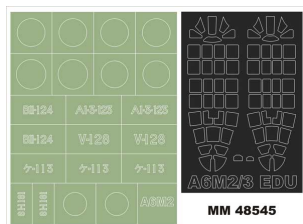

Montex MM48545 1/48 A6M2/3 Zero (Eduard)

Cena :

27,00 PLN

Producent : **Montex**

Dostępność : **Na zamówienie (Oczekiwanie: 7~14 dni)**

Stan magazynowy : **bardzo wysoki**

Średnia ocena : **brak recenzji**

Montex MM48545 1/48 A6M2/3 Zero (Eduard)