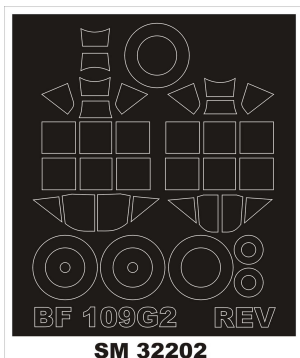

**Montex SM32202 1/32 Bf 109G-2 (Revell)****Cena :****18,00 PLN**Producent : **Montex**Dostępność : **Na zamówienie (Oczekiwanie: 7~14 dni)**Stan magazynowy : **bardzo wysoki**Średnia ocena : **brak recenzji****Montex SM32202 1/32 Bf 109G-2 (Revell)**