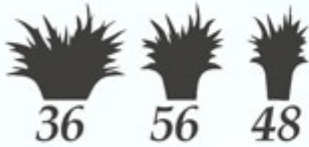

Bardzo realistyczne kępki trawy, doskonałe uzupełnienie dioramy czy podstawy figurki.

140 sztuk w pudełku.

Wysokość: ok. 6mm

Producent: **Paint Forge** (Polska)

DARK FOREST

PFTU0605

↑↓ 6mm

140pcs.

SELF ADHESIVE TUFTS