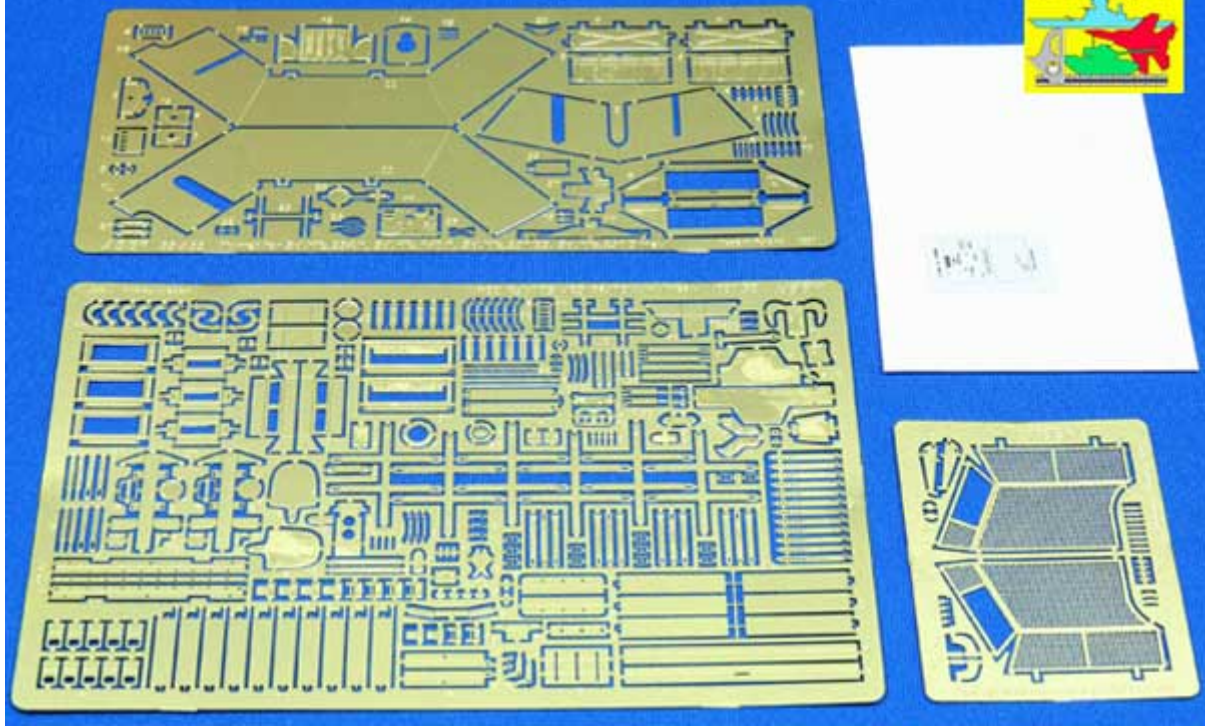

www.jadarhobby.pl

Polecamy!