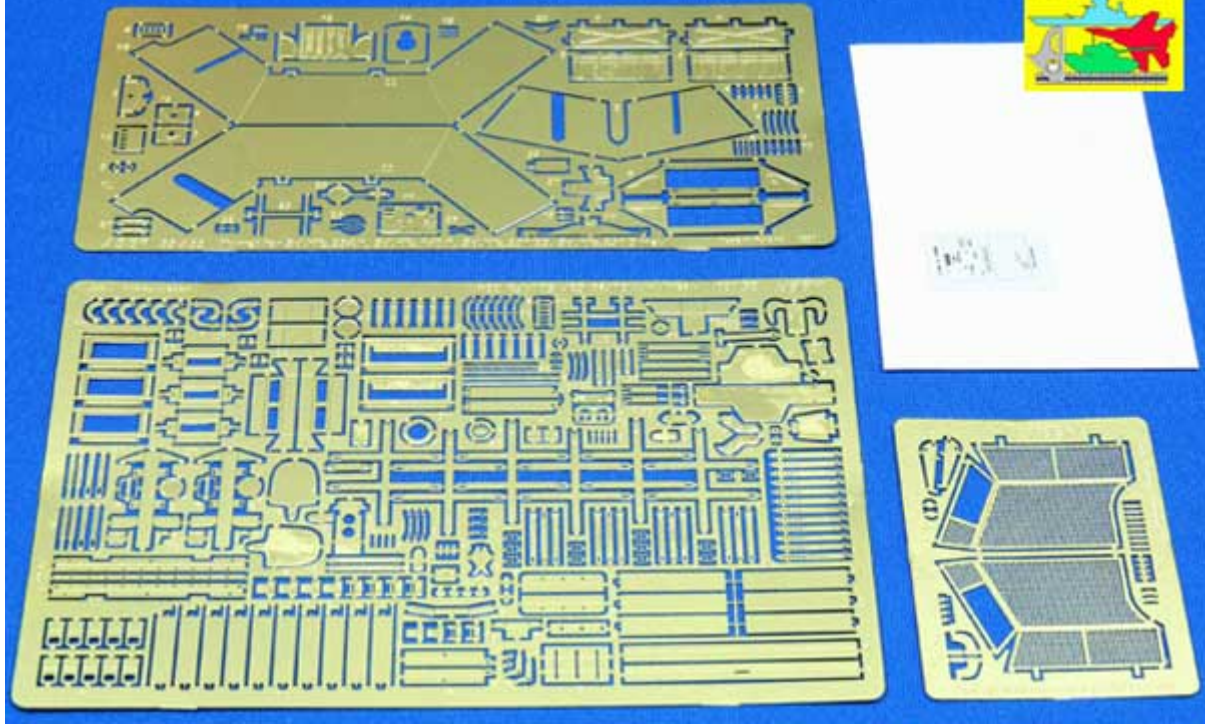

www.jadarhobby.pl

Polecamy!