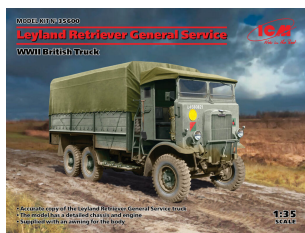

ICM 35600 1/35 Leyland Retriever General Service, WWII British Truck

Cena :

207,00 PLN

Producent : **ICM (Ukraine)**

Dostępność : **Na zamówienie (Oczekiwanie: 7~14 dni)**

Stan magazynowy : **bardzo wysoki**

Średnia ocena : **brak recenzji**

On individual order

ICM 35600 1/35 Leyland Retriever General Service, WWII British Truck

Model plastikowy do sklepania i malowania. Szczegółowa (obrazkowa) instrukcja w zestawie.