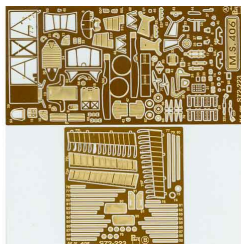

Part S72-223 1/72 M.S. 406 (Hasegawa)

Cena :

72,00 PLN

Producent : **Part (Poland)**

Dostępność : **Jest**

Stan magazynowy : **bardzo wysoki**

Średnia ocena : **brak recenzji**

Part S72223 - M.S. 406 (1/72)

Najwyższej jakości elementy fototrawione do modeli firmy **Hasegawa**.

Zestaw zawiera dwa arkusze blaszki miedzianej (wymiary: 12cm x 6cm; 6cm x 6cm), film oraz szczegółową instrukcję montażu.

Polecamy!