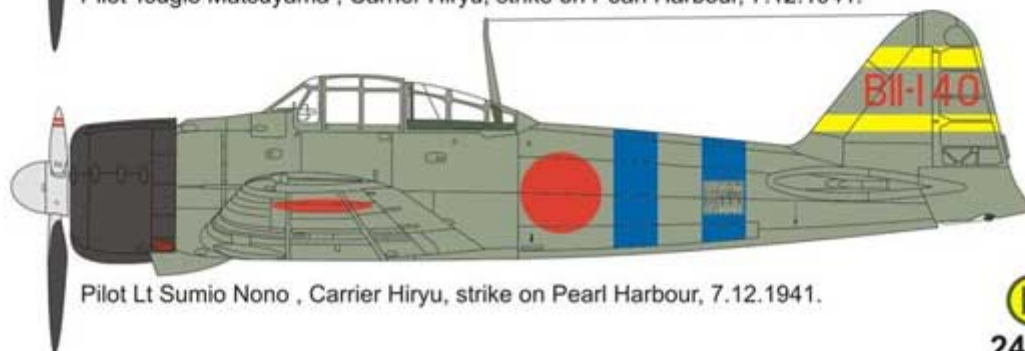

Średnia ocena : **brak recenzji**

Techmod 24017 1/24 **Mitsubishi A6M2 Zero**

Wysokiej jakości wodne kalkomanie do plastikowych modeli samolotów.

- Pilot Tetsuzo Iwamoto, Oppama Kokutai, Oppama air base, Japan, February 1943;
- Pilot Tetsuzo Iwamoto, Carrier Zuikaku, strike on Pearl Harbour, 7.12.1941;
- Pilot Tsugio Matsuyama, Carrier Hiryu, strike on Pearl Harbour, 7.12.1941;
- Pilot Lt Sumio Nono, Carrier Hiryu, strike on Pearl Harbour, 7.12.1941.

Wielkość kalkomanii:

1 arkusz 180 x 260 mm

Producent: **Techmod** (Polska)

Mitsubishi A6M2 Zero

Pilot Tetsuzo Iwamoto, Oppama Kokutai, Oppama air base,
Japan, February 1943.

Pilot Tetsuzo Iwamoto, Carrier Zuikaku, strike on Pearl Harbour, 7.12.1941.

Pilot Tsugio Matsuyama, Carrier Hiryu, strike on Pearl Harbour, 7.12.1941.

Pilot Lt Sumio Nono, Carrier Hiryu, strike on Pearl Harbour, 7.12.1941.

24017