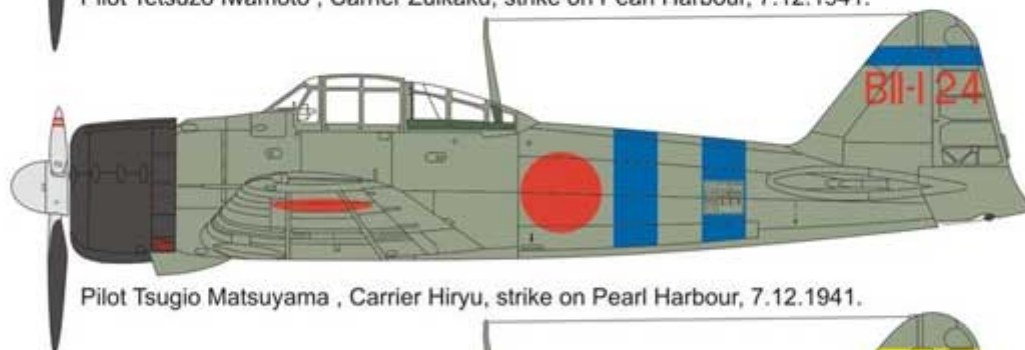

Średnia ocena : **brak recenzji**

Techmod 24017 1/24 **Mitsubishi A6M2 Zero**

Wysokiej jakości wodne kalkomanie do plastikowych modeli samolotów.

- Pilot Tetsuzo Iwamoto, Oppama Kokutai, Oppama air base, Japan, February 1943;
- Pilot Tetsuzo Iwamoto, Carrier Zuikaku, strike on Pearl Harbour, 7.12.1941;
- Pilot Tsugio Matsuyama, Carrier Hiryu, strike on Pearl Harbour, 7.12.1941;
- Pilot Lt Sumio Nono, Carrier Hiryu, strike on Pearl Harbour, 7.12.1941.

Wielkość kalkomanii:

1 arkusz 180 x 260 mm

Producent: **Techmod** (Polska)

Mitsubishi A6M2 Zero

Pilot Tetsuzo Iwamoto, Oppama Kokutai, Oppama air base,
Japan, February 1943.

Pilot Tetsuzo Iwamoto, Carrier Zuikaku, strike on Pearl Harbour, 7.12.1941.