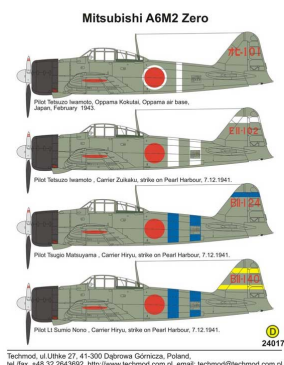

Techmod 24017 1/24 Mitsubishi A6M2 Zero

Zestaw Kalkomanii
Decals

Cena :
47,50 PLN

Producent : **Techmod (Poland)**

Dostępność : **Na zamówienie (Oczekiwanie: 7~14 dni)**

Stan magazynowy : **bardzo wysoki**

Średnia ocena : **brak recenzji**

Techmod 24017 1/24 **Mitsubishi A6M2 Zero**

Wysokiej jakości wodne kalkomanie do plastikowych modeli samolotów.

- Pilot Tetsuzo Iwamoto, Oppama Kokutai, Oppama air base, Japan, February 1943;
- Pilot Tetsuzo Iwamoto, Carrier Zuikaku, strike on Pearl Harbour, 7.12.1941;
- Pilot Tsugio Matsuyama, Carrier Hiryu, strike on Pearl Harbour, 7.12.1941;
- Pilot Lt Sumio Nono, Carrier Hiryu, strike on Pearl Harbour, 7.12.1941.

Wielkość kalkomanii:

1 arkusz 180 x 260 mm

Producent: **Techmod** (Polska)

Mitsubishi A6M2 Zero

Pilot Tetsuzo Iwamoto, Oppama Kokutai, Oppama air base,
Japan, February 1943.

Pilot Tetsuzo Iwamoto, Carrier Zuikaku, strike on Pearl Harbour, 7.12.1941.