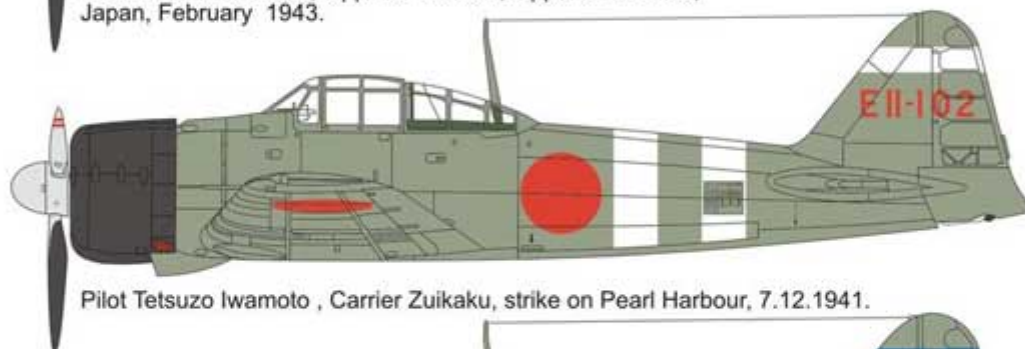

Średnia ocena : **brak recenzji**

Techmod 24017 1/24 **Mitsubishi A6M2 Zero**

Wysokiej jakości wodne kalkomanie do plastikowych modeli samolotów.

- Pilot Tetsuzo Iwamoto, Oppama Kokutai, Oppama air base, Japan, February 1943;
- Pilot Tetsuzo Iwamoto, Carrier Zuikaku, strike on Pearl Harbour, 7.12.1941;
- Pilot Tsugio Matsuyama, Carrier Hiryu, strike on Pearl Harbour, 7.12.1941;
- Pilot Lt Sumio Nono, Carrier Hiryu, strike on Pearl Harbour, 7.12.1941.

Wielkość kalkomanii:

1 arkusz 180 x 260 mm

Producent: **Techmod** (Polska)

Mitsubishi A6M2 Zero

Pilot Tetsuzo Iwamoto, Oppama Kokutai, Oppama air base,
Japan, February 1943.

Pilot Tetsuzo Iwamoto, Carrier Zuikaku, strike on Pearl Harbour, 7.12.1941.

Pilot Tsugio Matsuyama, Carrier Hiryu, strike on Pearl Harbour, 7.12.1941.

Pilot Lt Sumio Nono, Carrier Hiryu, strike on Pearl Harbour, 7.12.1941.

24017