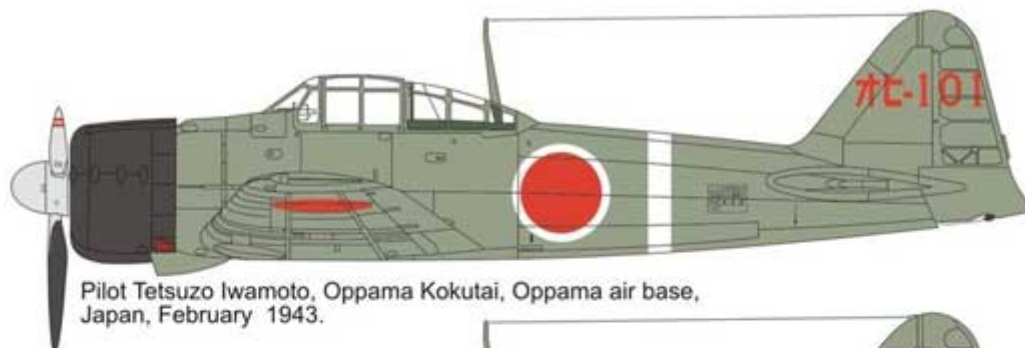

Średnia ocena : **brak recenzji**

Techmod 24017 1/24 **Mitsubishi A6M2 Zero**

Wysokiej jakości wodne kalkomanie do plastikowych modeli samolotów.

- Pilot Tetsuzo Iwamoto, Oppama Kokutai, Oppama air base, Japan, February 1943;
- Pilot Tetsuzo Iwamoto, Carrier Zuikaku, strike on Pearl Harbour, 7.12.1941;
- Pilot Tsugio Matsuyama, Carrier Hiryu, strike on Pearl Harbour, 7.12.1941;
- Pilot Lt Sumio Nono, Carrier Hiryu, strike on Pearl Harbour, 7.12.1941.

Wielkość kalkomanii:

1 arkusz 180 x 260 mm

Producent: **Techmod** (Polska)

Mitsubishi A6M2 Zero

Pilot Tetsuzo Iwamoto, Oppama Kokutai, Oppama air base,
Japan, February 1943.

Pilot Tetsuzo Iwamoto, Carrier Zuikaku, strike on Pearl Harbour, 7.12.1941.