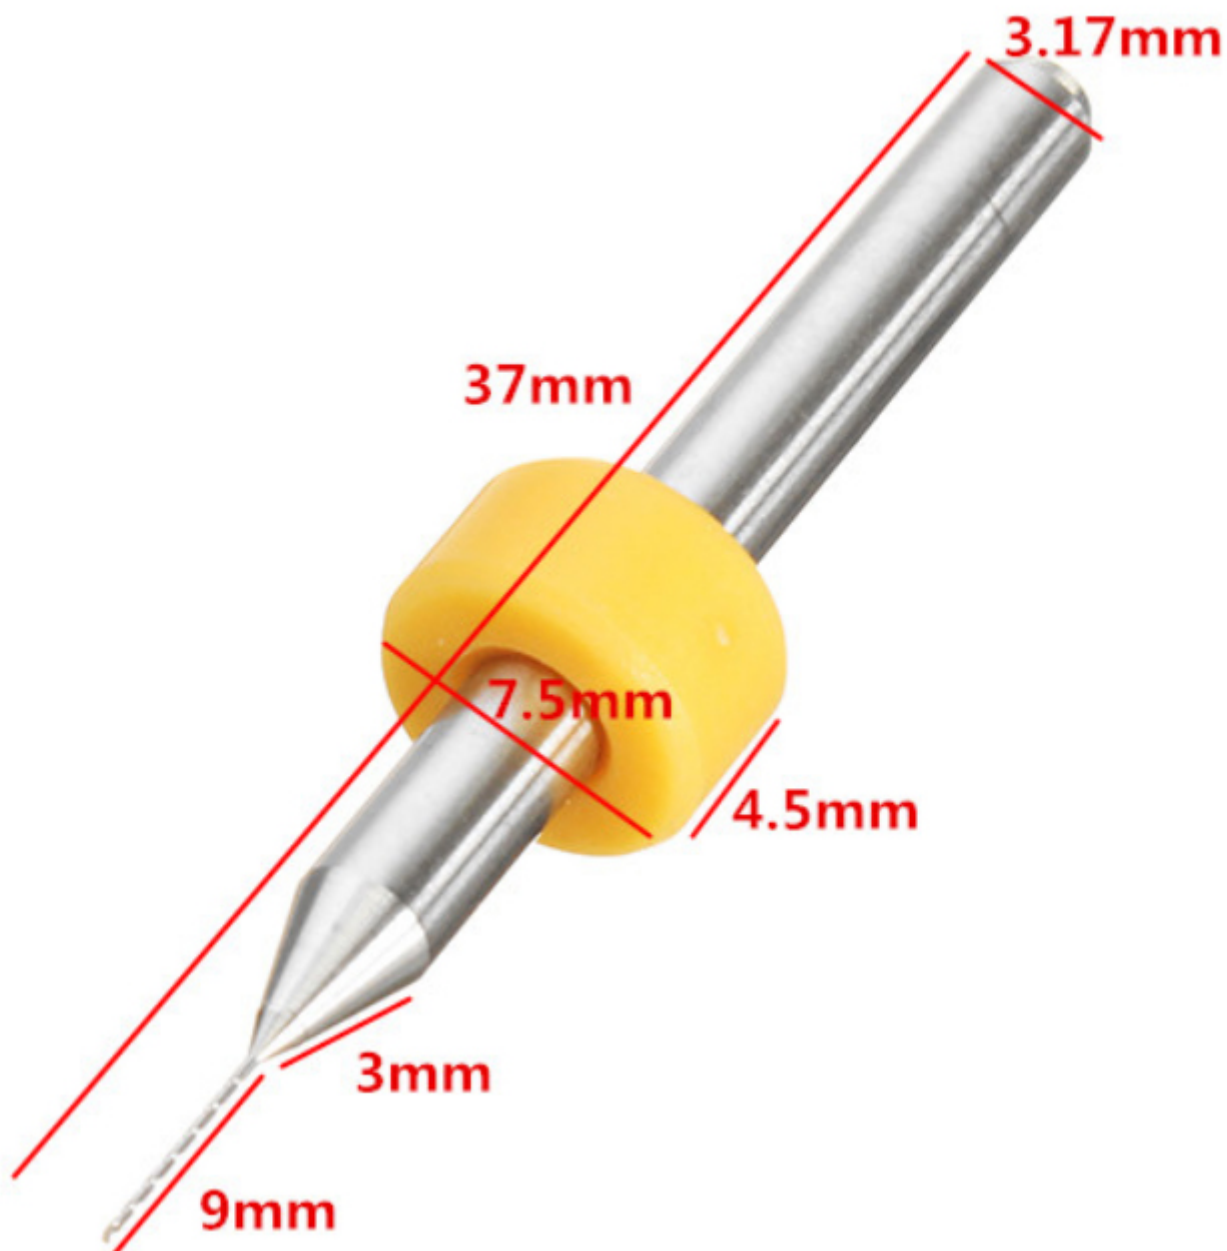

Drillpro 1.2mm Wiertło wolframowe

Cena :

4,50 PLN

Producent : **Drillpro**

Dostępność : **Jest**

Stan magazynowy : **bardzo wysoki**

Średnia ocena : **brak recenzji**

Drillpro 1.2mm Wiertło wolframowe

Wiertło wykonane z węgliku wolframu (stal wolframowa) o wysokiej twardości, wysokiej odporności na zużycie, nietatwo się zgina i łamie. Doskonale do bardzo precyzyjnych prac modelarskich.

Zalecane do mini-wiertarek elektrycznych