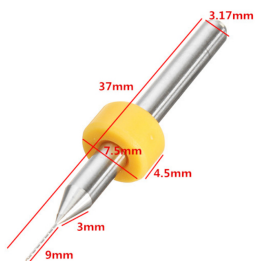

### Drillpro 1.2mm Wiertło wolframowe

Wiertło wykonane z węgliku wolframu (stal wolframowa) o wysokiej twardości, wysokiej odporności na zużycie, nietatwo się zgina i łamie. Doskonale do bardzo precyzyjnych prac modelarskich.