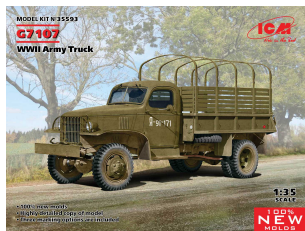

ICM 35593 1/35 G7107, WWII Army Truck

Cena :
174,00 PLN
140,00 PLN

Producent : **ICM (Ukraine)**
 Dostępność : **Jest**
 Stan magazynowy : **niski**
 Średnia ocena : **brak recenzji**

ICM 35593 1/35 G7107 WWII Army Truck