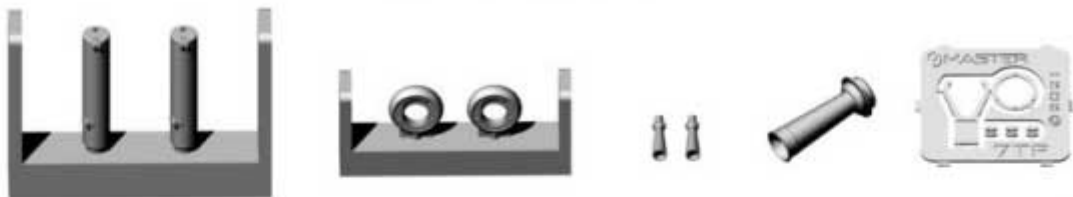

Master GM-35-035 1/35 Polski czołg lekki 7TP - podwójna wieża - lufa ckmu wz.30 (nieopancerzona) i klakson

Cena :

53,20 PLN

Producent : **MASTER**

Dostępność : **Na zamówienie (Oczekiwanie: 7~14 dni)**

Stan magazynowy : **bardzo wysoki**

Średnia ocena : **brak recenzji**

Master GM-35-035 1/35 Polski czołg lekki 7TP - podwójna wieża - lufa ckmu wz.30 (nieopancerzona) i klakson (do zestawu IBG)

Wysokiej jakości toczone, metalowe elementy do modeli w skali 1/35

1:35
GROUND MASTER SERIES
GM-35-035

POLISH LIGHT TANK
7 TP TWIN TURRET
MG WZ.30 UNARMORED GUN BARRELS
AND SIGNAL HORN
NIEOPANCERZONE LUFY I TRĄBKA SYGNAŁOWA

SET INCLUDES
ZESTAW ZAWIERA

INSTRUCTION

MASTER RELATED SETS: