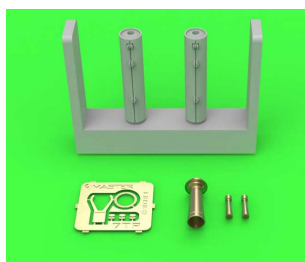

Master GM-35-036 1/35 Polski czołg lekki 7TP - podwójna wieża - lufa ckmn wz.30 (opancerzona) i klakson

Cena :

50,00 PLN

Producent : **MASTER**

Dostępność : **Na zamówienie (Oczekiwanie: 7~14 dni)**

Stan magazynowy : **bardzo wysoki**

Średnia ocena : **brak recenzji**

Master GM-35-036 1/35 Polski czołg lekki 7TP - podwójna wieża - lufa ckmn wz.30 (opancerzona) i klakson (do zestawu IBG)

Wysokiej jakości toczone, metalowe elementy do modeli w skali 1/35