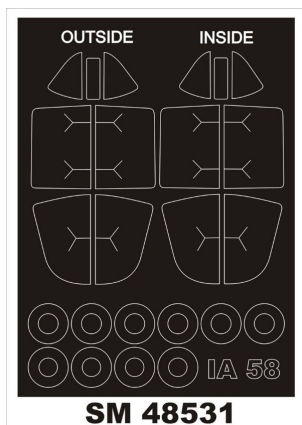

Montex SM48531 1/48 IA-58 PUCARA (KINETIC)**Cena :****14,00 PLN**Producent : **Montex**Dostępność : **Na zamówienie (Oczekiwanie: 7~14 dni)**Stan magazynowy : **bardzo wysoki**Średnia ocena : **brak recenzji****Montex SM48531 1/48 IA-58 PUCARA (KINETIC)****Ten zestaw zawiera maski do malowania kabiny (wewnątrz i na zewnątrz)**