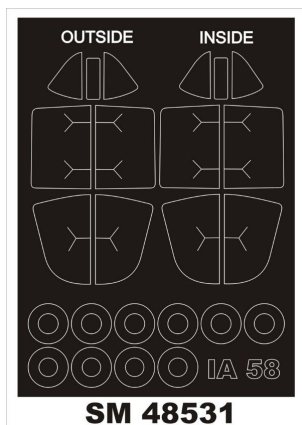

**Montex SM48531 1/48 IA-58 PUCARA (KINETIC)****Cena :****14,00 PLN**Producent : **Montex**Dostępność : **Na zamówienie (Oczekiwanie: 7~14 dni)**Stan magazynowy : **bardzo wysoki**Średnia ocena : **brak recenzji****Montex SM48531 1/48 IA-58 PUCARA (KINETIC)****Ten zestaw zawiera maski do malowania kabiny (wewnątrz i na zewnątrz)**