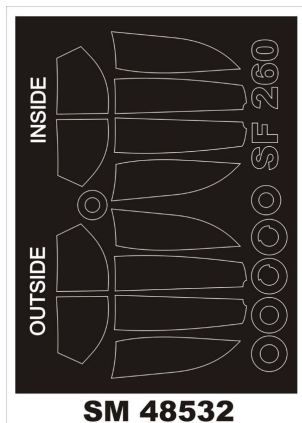

Montex SM48532 1/48 SF-260 (KP)**Cena :****18,00 PLN**Producent : **Montex**Dostępność : **Na zamówienie (Oczekiwanie: 7~14 dni)**Stan magazynowy : **bardzo wysoki**Średnia ocena : **brak recenzji****Montex SM48532 1/48 SF-260 (KP)****Ten zestaw zawiera maski do malowania kabiny (wewnątrz i na zewnątrz)**